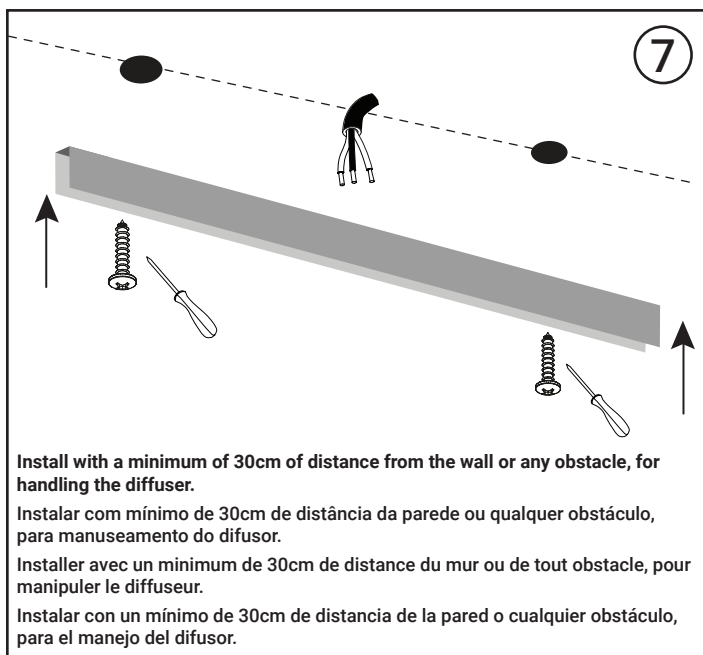

INFINITY COOL

INSTRUÇÕES DE MONTAGEM · INSTRUCTIONS D'INSTALLATION · INSTRUCCIONES DE MONTAJE

SURFACE / SALIENTE / SUPERFICIE

All information in this document is subject to change without notice. / Todas as informações disponibilizadas neste documento podem ser alteradas sem prévio aviso. / Toutes les informations contenues dans ce document sont susceptibles d'être modifiées sans préavis. / Toda la información disponible en este documento está sujeta a cambios sin previo aviso.

MOD. 067