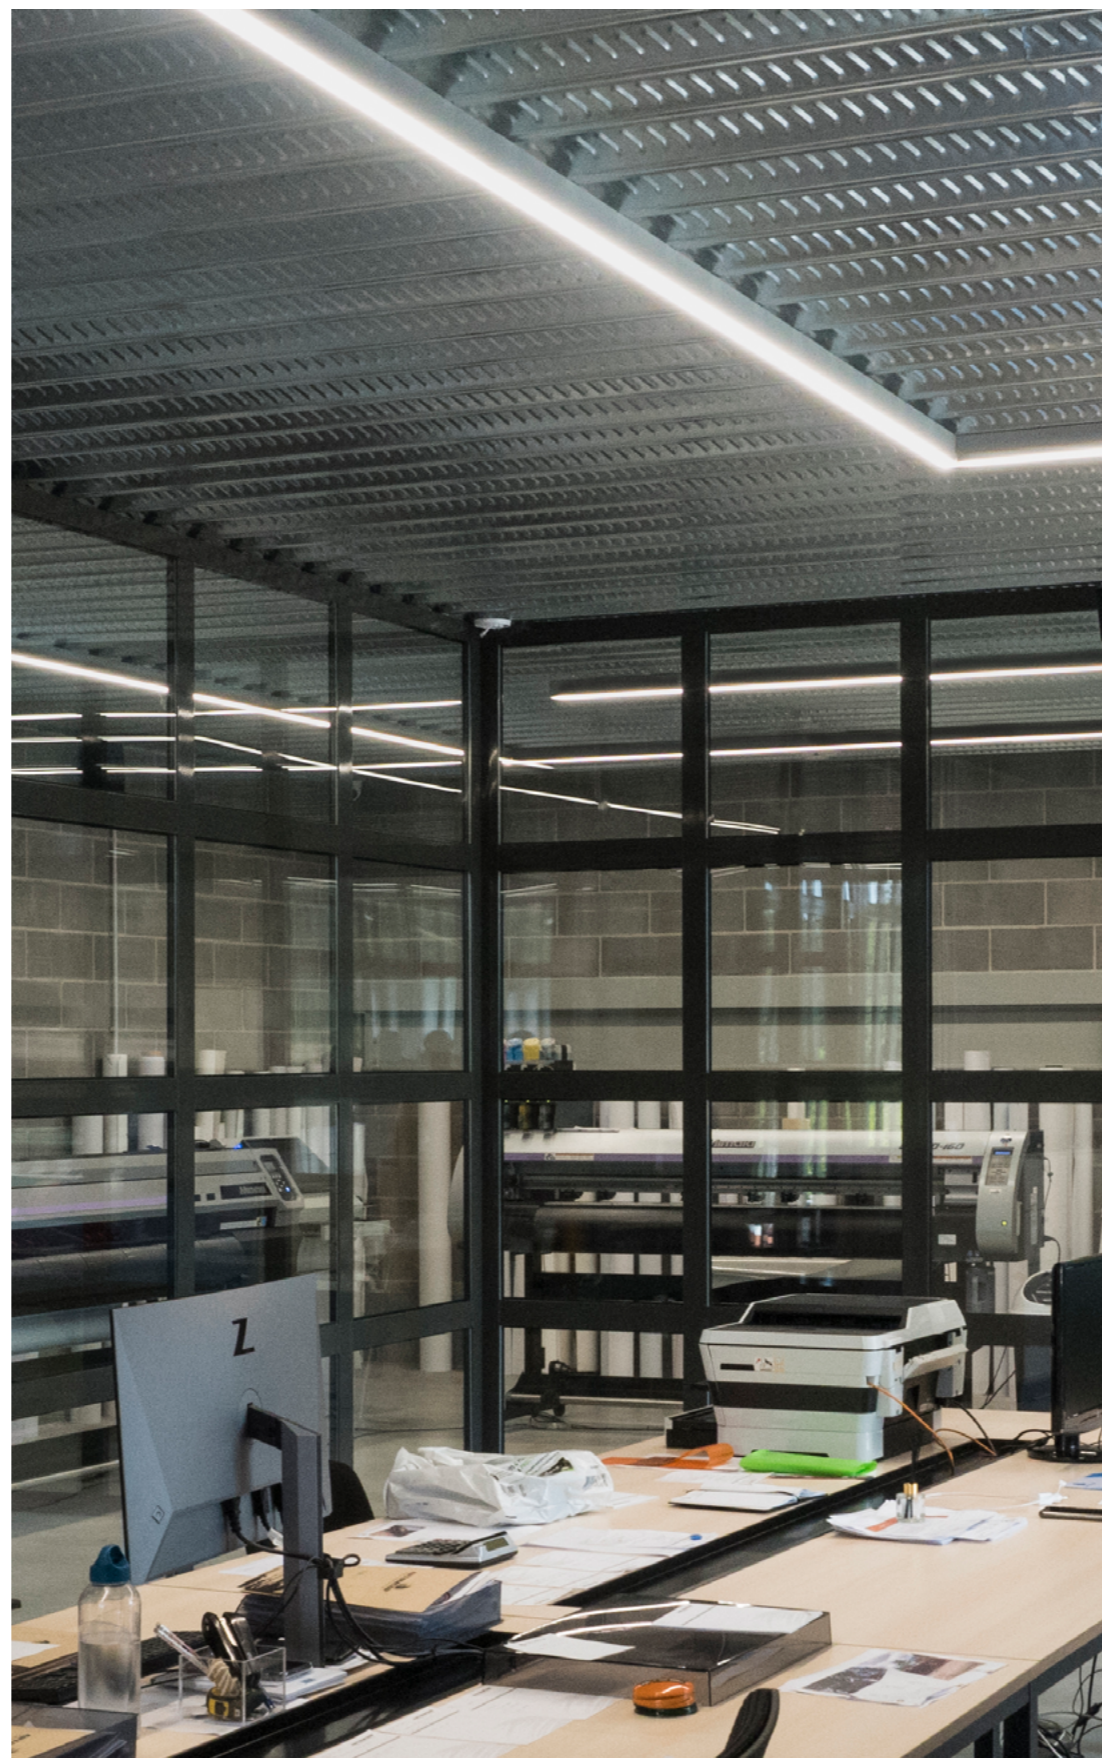

ARTOMCOR

Desenvolveu-se um edifício de conceito industrial, que cumpriu com os vários pressupostos funcionais, como a luz e a temperatura interior constante.

A luz era uma parte essencial deste projeto. Era imperativo mostrar a cor real dos materiais ali trabalhados, com uma luminosidade contínua e constante, sem grandes variações ao longo do dia, sem projeção de sombras sobre o trabalho que ali se executa e com uma temperatura lumínica próxima da luz natural.

As luminárias Begolux permitiram traçar um percurso de luz por todo o edifício, com uma linguagem simples e minimal, que se mistura na perfeição com as opções arquitetónicas, criando em certos pontos uma harmonia entre a sua luz e a luz projetada do exterior, com jogos que conferem beleza ao espaço.

Ficha de Projeto

Arquitetura | Anabela Vanzeler Colaço
Engenharia e Especialidades | Francisco Gomes, Adalberto Machado, Hélder Pereira - nZEBuildings Solutions, Lda
Fotografia | Pedro Vanzeler Colaço