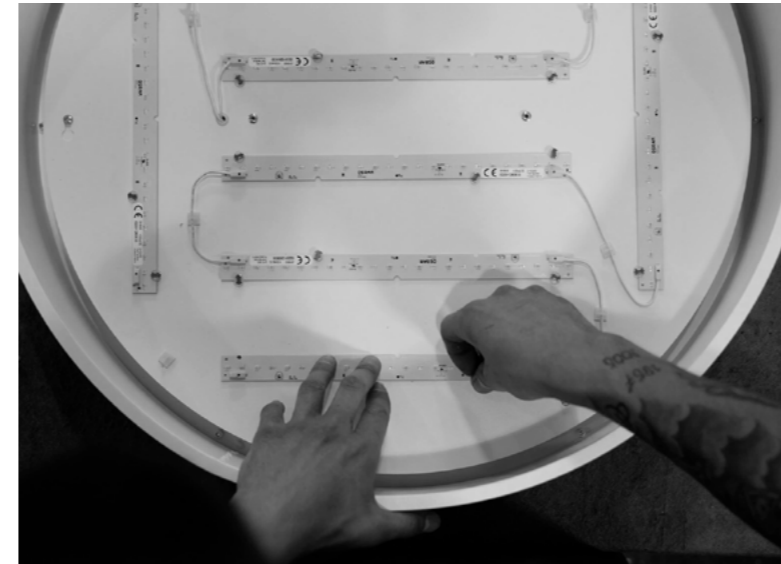

“A CRIATIVIDADE ENVOLVE DOIS PROCESSOS:
PENSAR E, POSTERIORMENTE, PRODUZIR.”

- LINDA NAIMAN