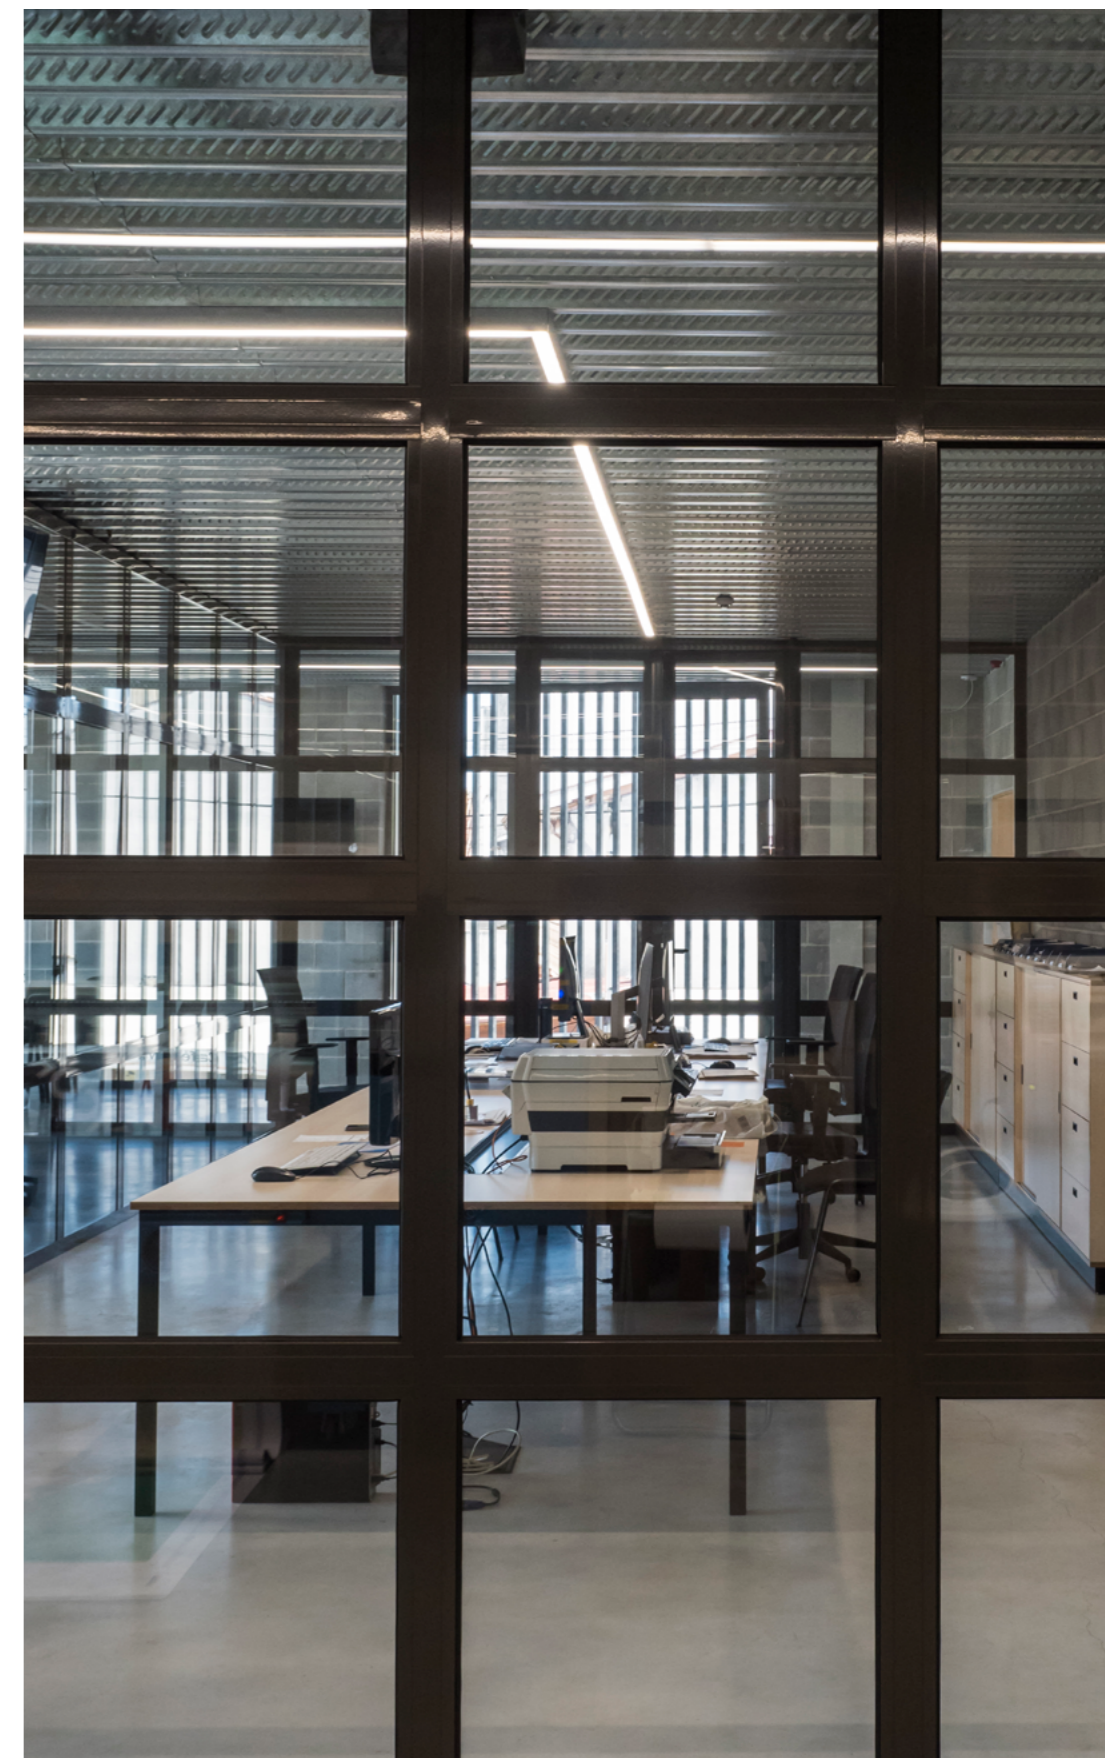

ARTOMCOR

Desenvolveu-se um edifício de conceito industrial, que cumpriu com os vários pressupostos funcionais, como a luz e a temperatura interior constante.

A luz era uma parte essencial deste projeto. Era imperativo mostrar a cor real dos materiais ali trabalhados, com uma luminosidade contínua e constante, sem grandes variações ao longo do dia, sem projeção de sombras sobre o trabalho que ali se executa e com uma temperatura lumínica próxima da luz natural.

As luminárias Begolux permitiram traçar um percurso de luz por todo o edifício, com uma linguagem simples e minimal, que se mistura na perfeição com as opções arquitetónicas, criando em certos pontos uma harmonia entre a sua luz e a luz projetada do exterior, com jogos que conferem beleza ao espaço.

Ficha de Projeto

Arquitetura | Anabela Vanzeler Colaço
Engenharia e Especialidades | Francisco Gomes, Adalberto Machado, Hélder Pereira - nZEBuildings Solutions, Lda
Fotografia | Pedro Vanzeler Colaço