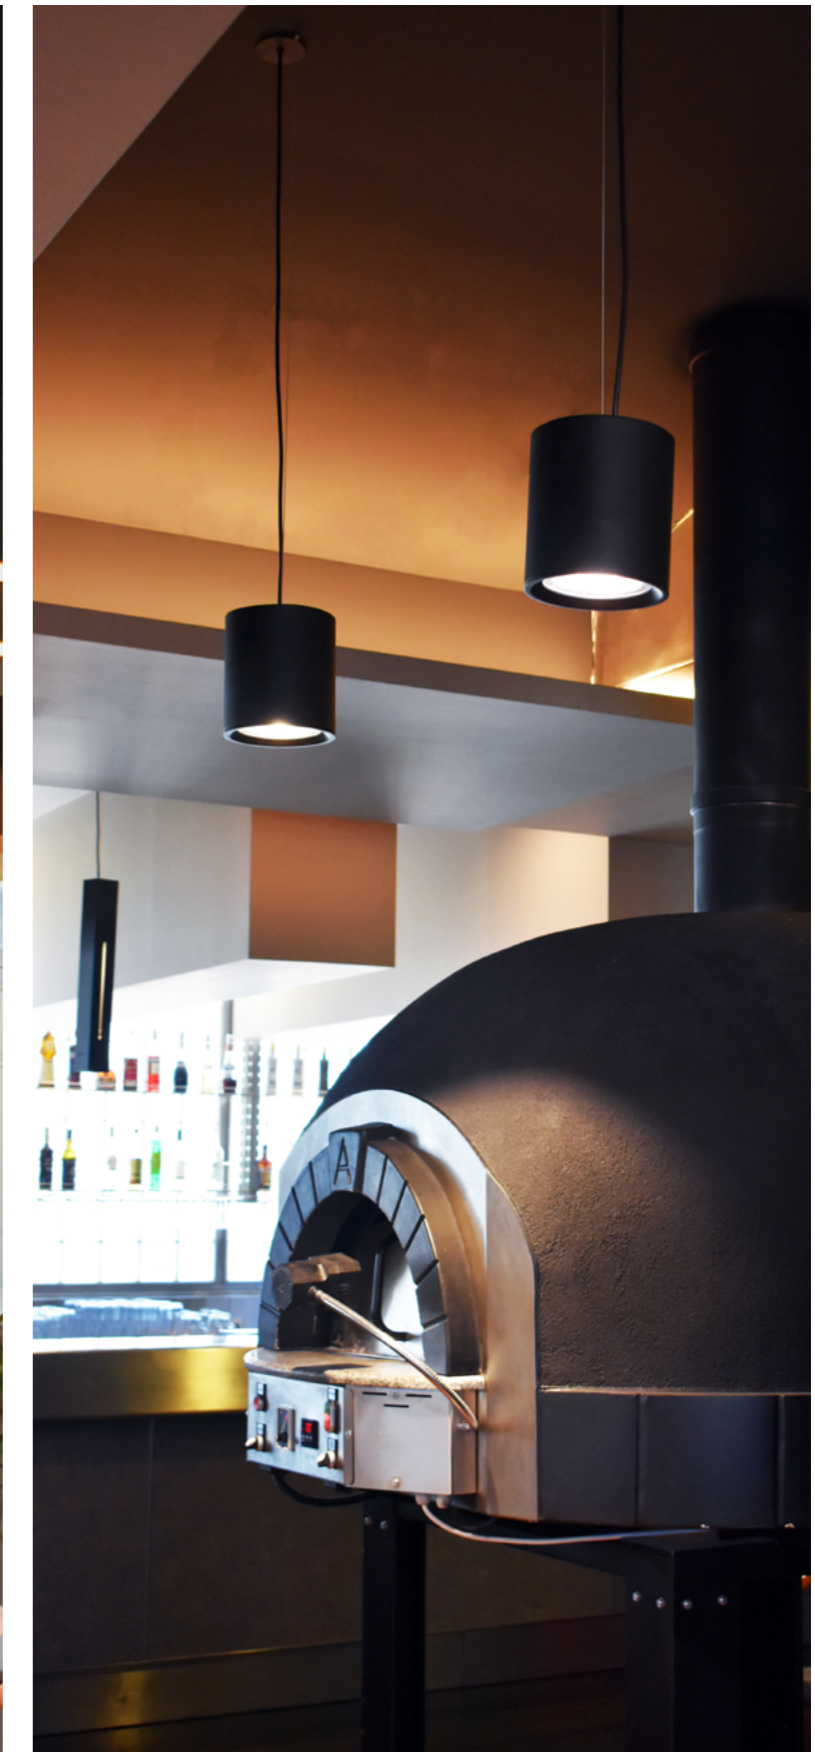

SCALA CAFFE

Localizado junto à praia, o Scalla Caffè é um projeto de restauração da Begolux.

Este projeto procura enaltecer a simplicidade e a intemporalidade das luminárias, conferindo ao espaço uma atmosfera sofisticada e acolhedora.

A amplitude do espaço permitiu a junção de várias luminárias, todas elas diferentes entre si, no entanto todas alinhadas para criar um jogo de luzes harmonioso e com personalidade.