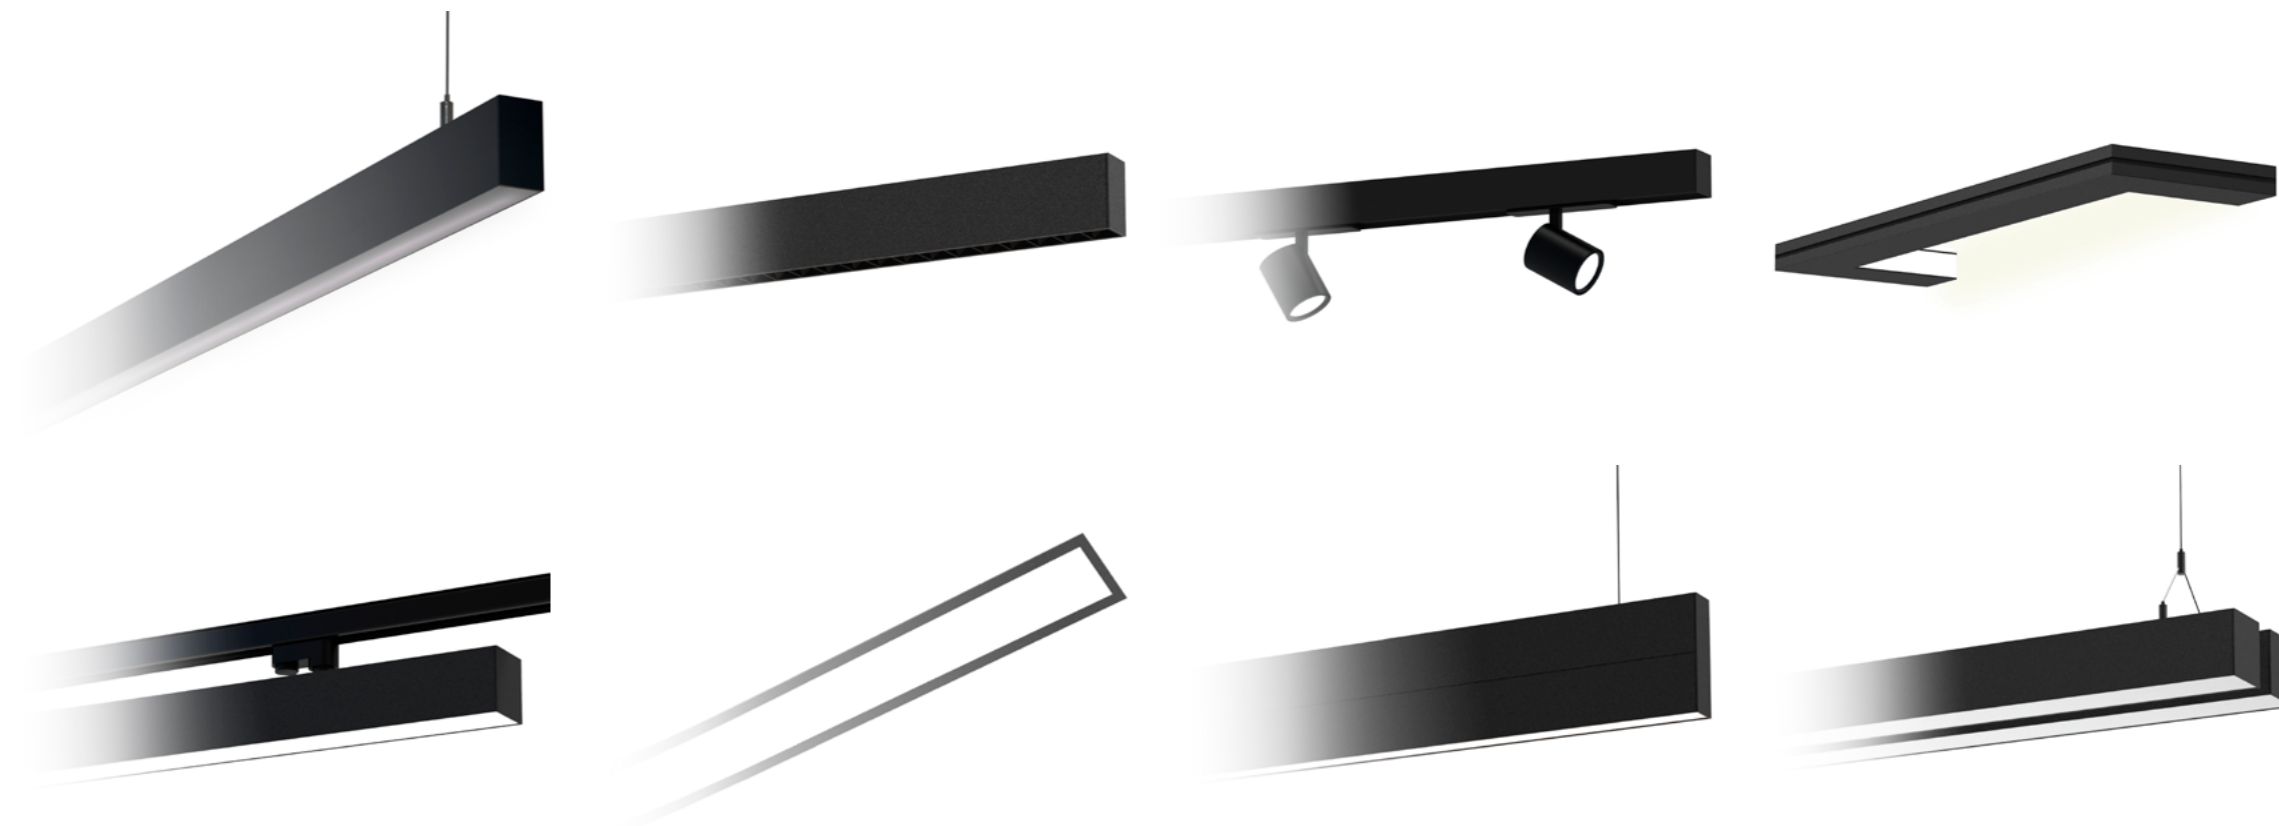

Focados permanentemente na excelência e no desenvolvimento de soluções de design, a Begolux apresenta soluções de iluminação arquitetural versáteis, com uma estética simplista sem descartar a funcionalidade das mesmas.

CORE BUSINESS

A Begolux é uma empresa com o core business estabelecido no fabrico de luminárias para projetos de iluminação de interior e exterior.

Num mercado cada vez mais exigente, a Begolux destaca-se pela produção nacional, desde a idealização da luminária até ao produto final, garantindo uma vantagem competitiva de custo reduzido, sem descurar na qualidade e na excelência da peça.

O design de iluminação tem como objetivo a incorporação da luminária ideal para cada projeto.

As coleções disponíveis foram desenvolvidas tendo em conta a sua adaptação e as suas diversas aplicações, permitindo uma customização total para cada projeto bem como a combinação das mesmas.

CORES DISPONÍVEIS

ACABAMENTOS METÁLICOS

ACABAMENTOS MATERIAIS NATURAIS

REFLETORES

SCALA CAFFE

Localizado junto à praia, o Scalla Caffè é um projeto de restauração da Begolux.

Este projeto procura enaltecer a simplicidade e a intemporalidade das luminárias, conferindo ao espaço uma atmosfera sofisticada e acolhedora.