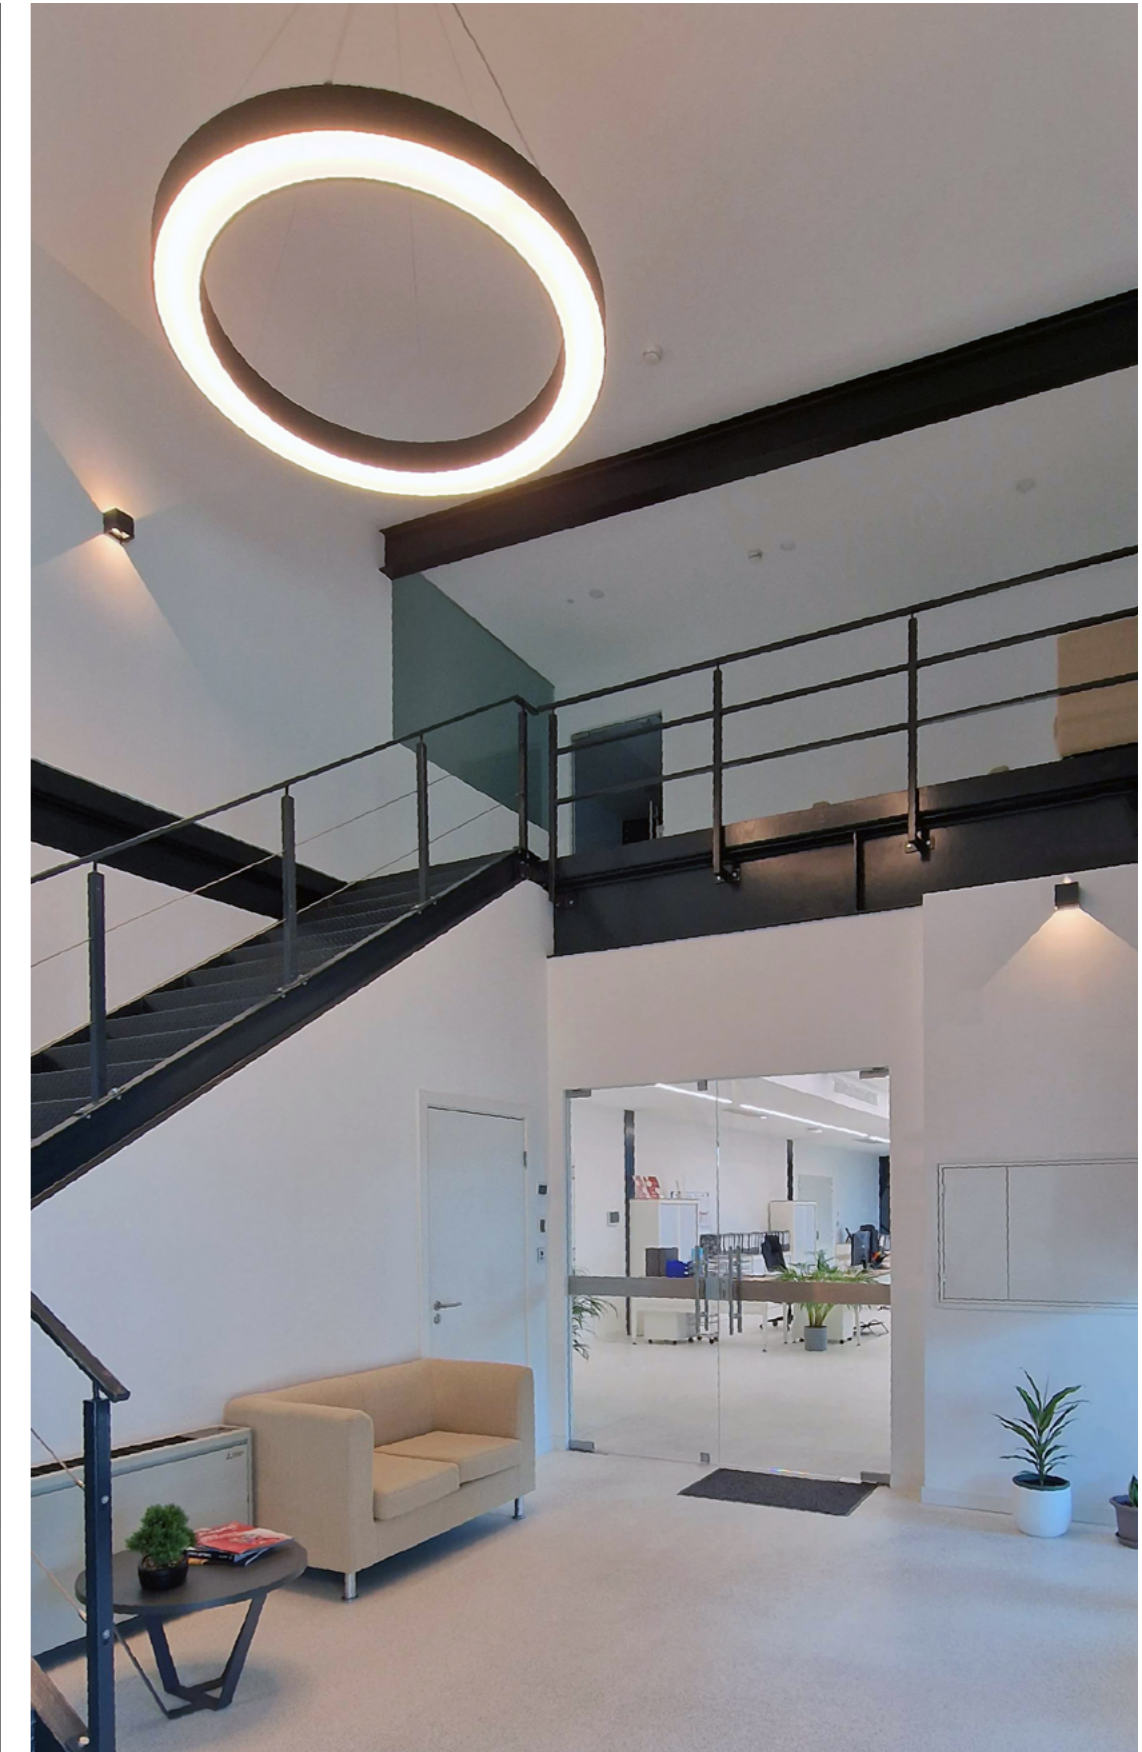

ESCRITÓRIOS AGRESTELUZ

Criar um espaço funcional ao mesmo tempo que se proporciona um ambiente agradável para os colaboradores da AgresteLuz foram dois princípios que guiaram a conceção deste projeto corporativo. Com iluminação Begolux, o projeto final caracteriza-se por ser um espaço equilibrado, onde são cumpridos os requisitos físicos e emocionais dos colaboradores.

Constituído por várias secções, o planeamento da iluminação para o espaço de escritórios da AgresteLuz focou-se nas necessidades e propósitos de cada zona, tanto de relaxamento como de trabalho, procurando assim entender qual o melhor tipo de iluminação para a zona em específico.