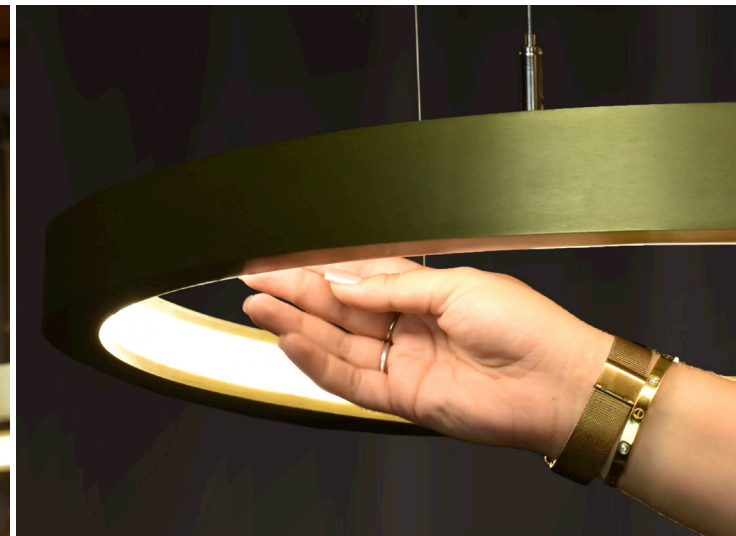

NEW DESIGNS

METAL HAZE

SUSPENSÕES / SUSPENSIONS

SALIENTES / SURFACE

PAREDE / WALL

NOVOS ACABAMENTOS METÁLICOS / NEW METAL FINISHES