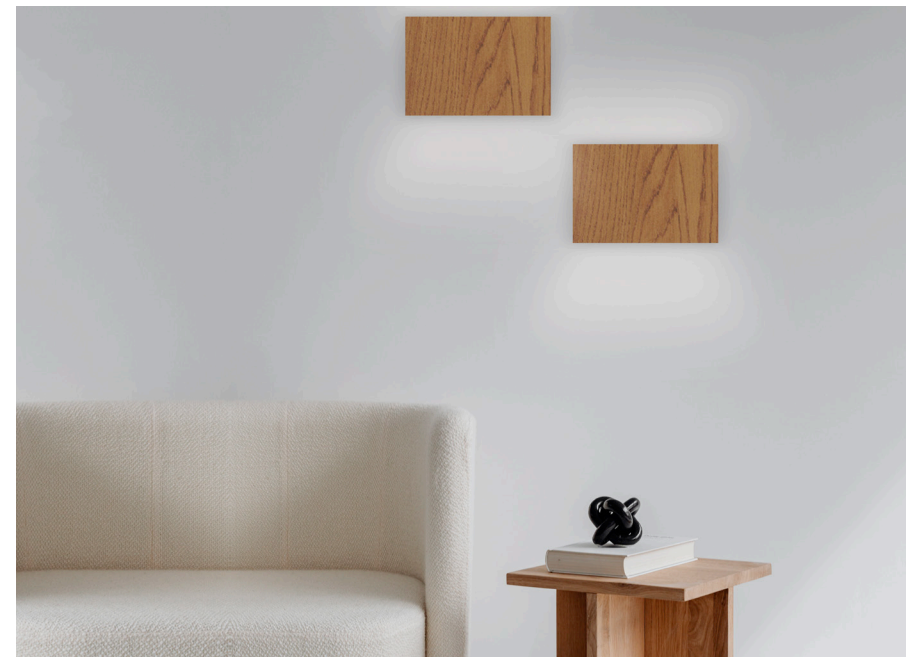

Ambientes acolhedores, como um canto de leitura, necessitam de uma iluminação adequada para preservar a funcionalidade do espaço. Mensa Woodline oferece a combinação ideal, assegurando a funcionalidade do espaço, enquanto exala uma sensação de paz e tranquilidade.

Cozy environments, such as a reading nook, need adequate lighting to preserve the functionality of the space. Mensa Woodline offers the ideal combination, ensuring the functionality of the space while exuding a sense of peace and tranquility.