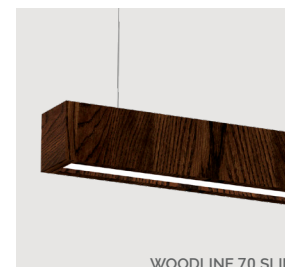

Ideal para vários projetos de interiores, esta luminária é revestida com madeira de alta qualidade, proporcionando uma estética rústica e minimalista ao espaço.

Ideal for various interior projects, this luminaire is covered in high-quality wood, giving the space a rustic, minimalist aesthetic.