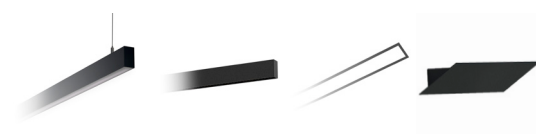

GAMA DE PRODUTOS / PRODUCT RANGE

O design de iluminação arquitetural exige diferentes possibilidades ao incorporar a luz perfeita em cada projeto.

As coleções disponíveis foram desenvolvidas de forma a poderem adaptar-se, permitindo uma elevada personalização de cada projeto. Cada gama é composta por produtos com várias aplicações disponíveis, para garantir que tem o design ideal para o projeto em questão e com possibilidade de combinação entre gamas.

Architectural lighting design requires different possibilities when incorporating the perfect light into each project.

The available collections have been developed to be adaptable, allowing a high degree of customization for each project. Each range is made up of products with various applications available, to ensure that it has the ideal design for the project in question and with the possibility of combination between ranges.

suspensas | salientes | encastrar | parede
suspended | surface | recessed | wall