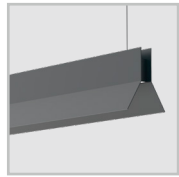

A sua forma semi circular, conjugada com o seu perfil de alumínio, permitem que esta luminária assuma uma função decorativa, sem descartar a funcionalidade da mesma.

Ideal para instalações de luz, proporcionando uma distribuição indireta do fluxo luminoso.

INFINITY SLIM
DUPLA SUSPENSÃO
DOUBLE SUSPENDED

INFINITY SLIM
MARKET SUSPENSÃO
SUSPENDED

INFINITY XSLIM
DELUXE SUSPENSÃO
SUSPENDED

INFINITY XSLIM SUSPENSÃO
COM REFLETORES
SUSPENDED WITH
REFLECTORES

INFINITY XSLIM
FLAPS SUSPENSÃO
SUSPENDED