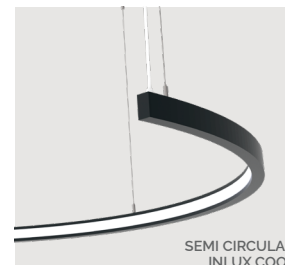

A sua forma semi circular, conjugada com o seu perfil de alumínio, permitem que esta luminária assuma uma função decorativa, sem descartar a funcionalidade da mesma.

Ideal para instalações de luz, proporcionando uma distribuição indireta do fluxo luminoso.

Its semi-circular shape, combined with its aluminum profile, allow this luminaire to take on a decorative function, without neglecting its functionality.

Ideal for light installations, providing an indirect distribution of the luminous flux.