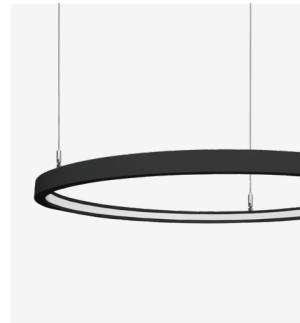

Circular Ring

Altura: 120 mm
Anchura: 150 mm
Ø 900 / 1200 / 1500 mm

Circular Ring 90

Altura: 90 mm
Anchura: 150 mm
Ø 900 / 1200 / 1500 mm

Circular Ring Off-Center

Altura: 90 mm
Ø 900 / 1200 mm

CIRCULAR RING
SUSPENDIDA

CIRCULAR RING 90
SUSPENDIDA

CIRCULAR RING OFF-CENTER
SUSPENDIDA

GAMA CIRCULAR

RING

Circular 90 Hole

Altura: 90 mm
Anchura: 250 mm
Ø 900 mm

Circular Ring 90 Slim

Altura: 90 mm
Anchura: 70 mm
Ø 600 / 900 / 1200 mm

Circular Inlux Cool

Altura: 50 mm
Anchura: 30 mm
Ø 800 / 1000 / 1200 / 1500 mm

Circular Outlux Cool

Altura: 50 mm
Anchura: 30 mm
Ø 800 / 1000 / 1200 / 1500 mm

**CIRCULAR 90 HOLE
SUSPENDIDA**

**CIRCULAR RING 90 SLIM
SUSPENDIDA**