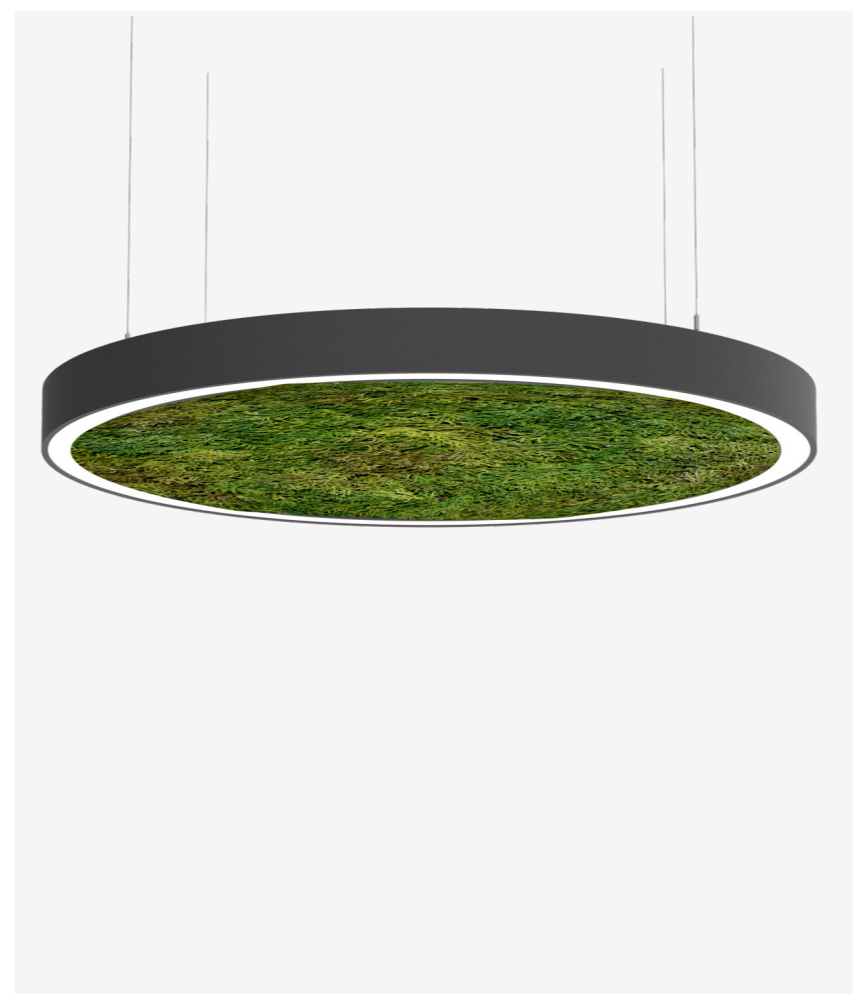

GAMA ACÚSTICO

CIRCULAR RING 90 SUSPENSA C/ BOSQUE