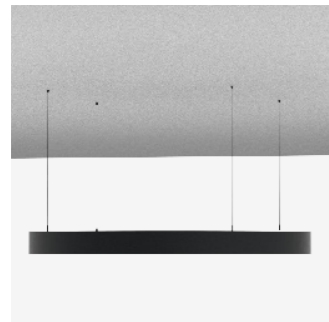

VARIAS APLICACIONES

Suspensión