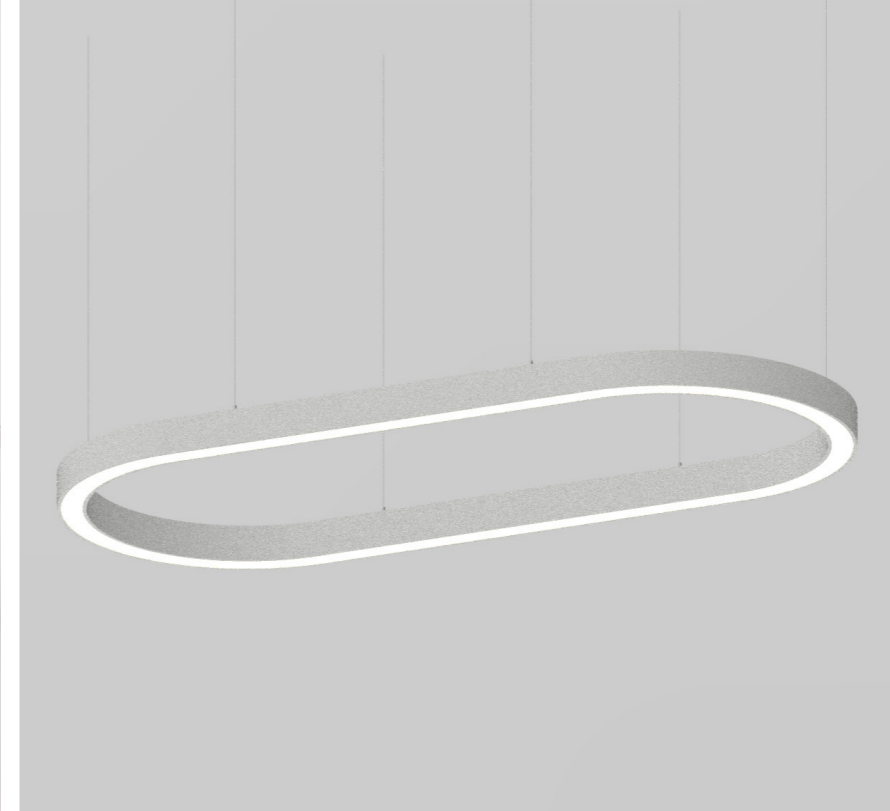

OVAL RING SLIM SUSPENZA