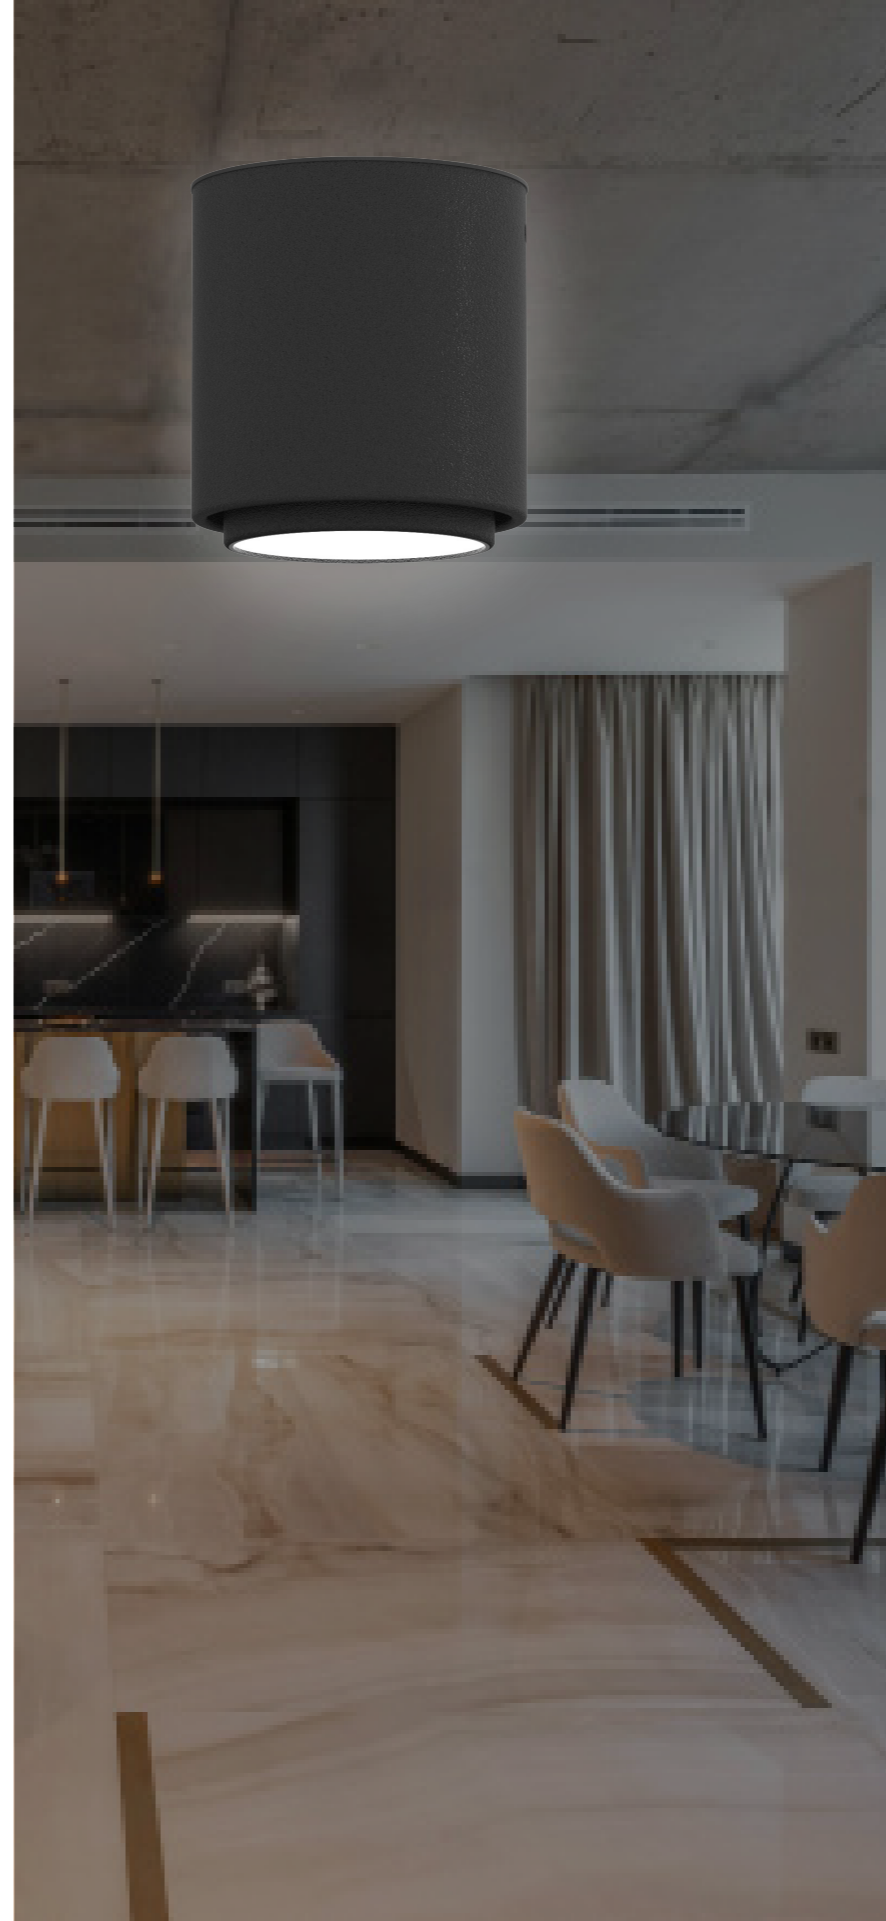

Fox Superficie

Altura: 118 mm
Ø 105

Loop Superficie

Altura: 177 mm
Ø 230

GIANI Q SUPERFICIE

FOX SUPERFICIE

LOOP SUPERFICIE

ILUMINACIÓN ARQUITECTÓNICA