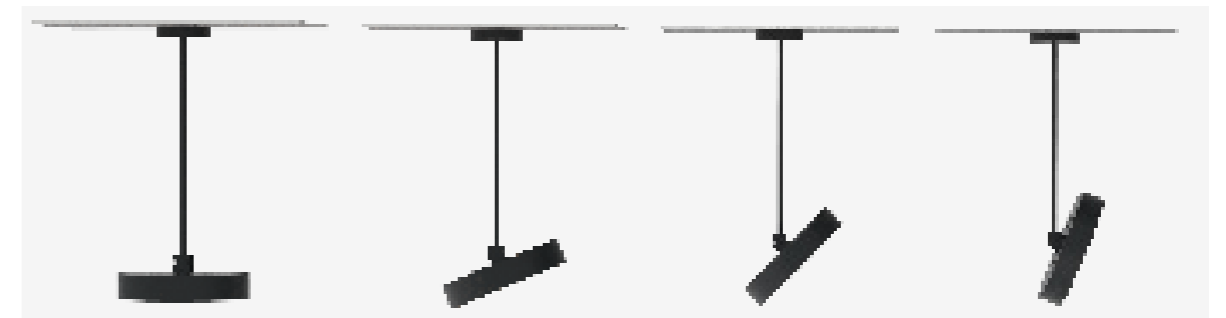

GAMA CIRCULAR

OPCIONES ESTÁNDAR

OPCIONES ADICIONALES

FIJACIÓN CENTRAL

BASE CON ESTRUCTURA REGULABLE

Puntos de orientación fijos

Ángulo 0°

Ángulos de 22,50°
o -22,50°

Ángulos de 45°
o -45°

Ángulos de 67,50°
o -67,50°