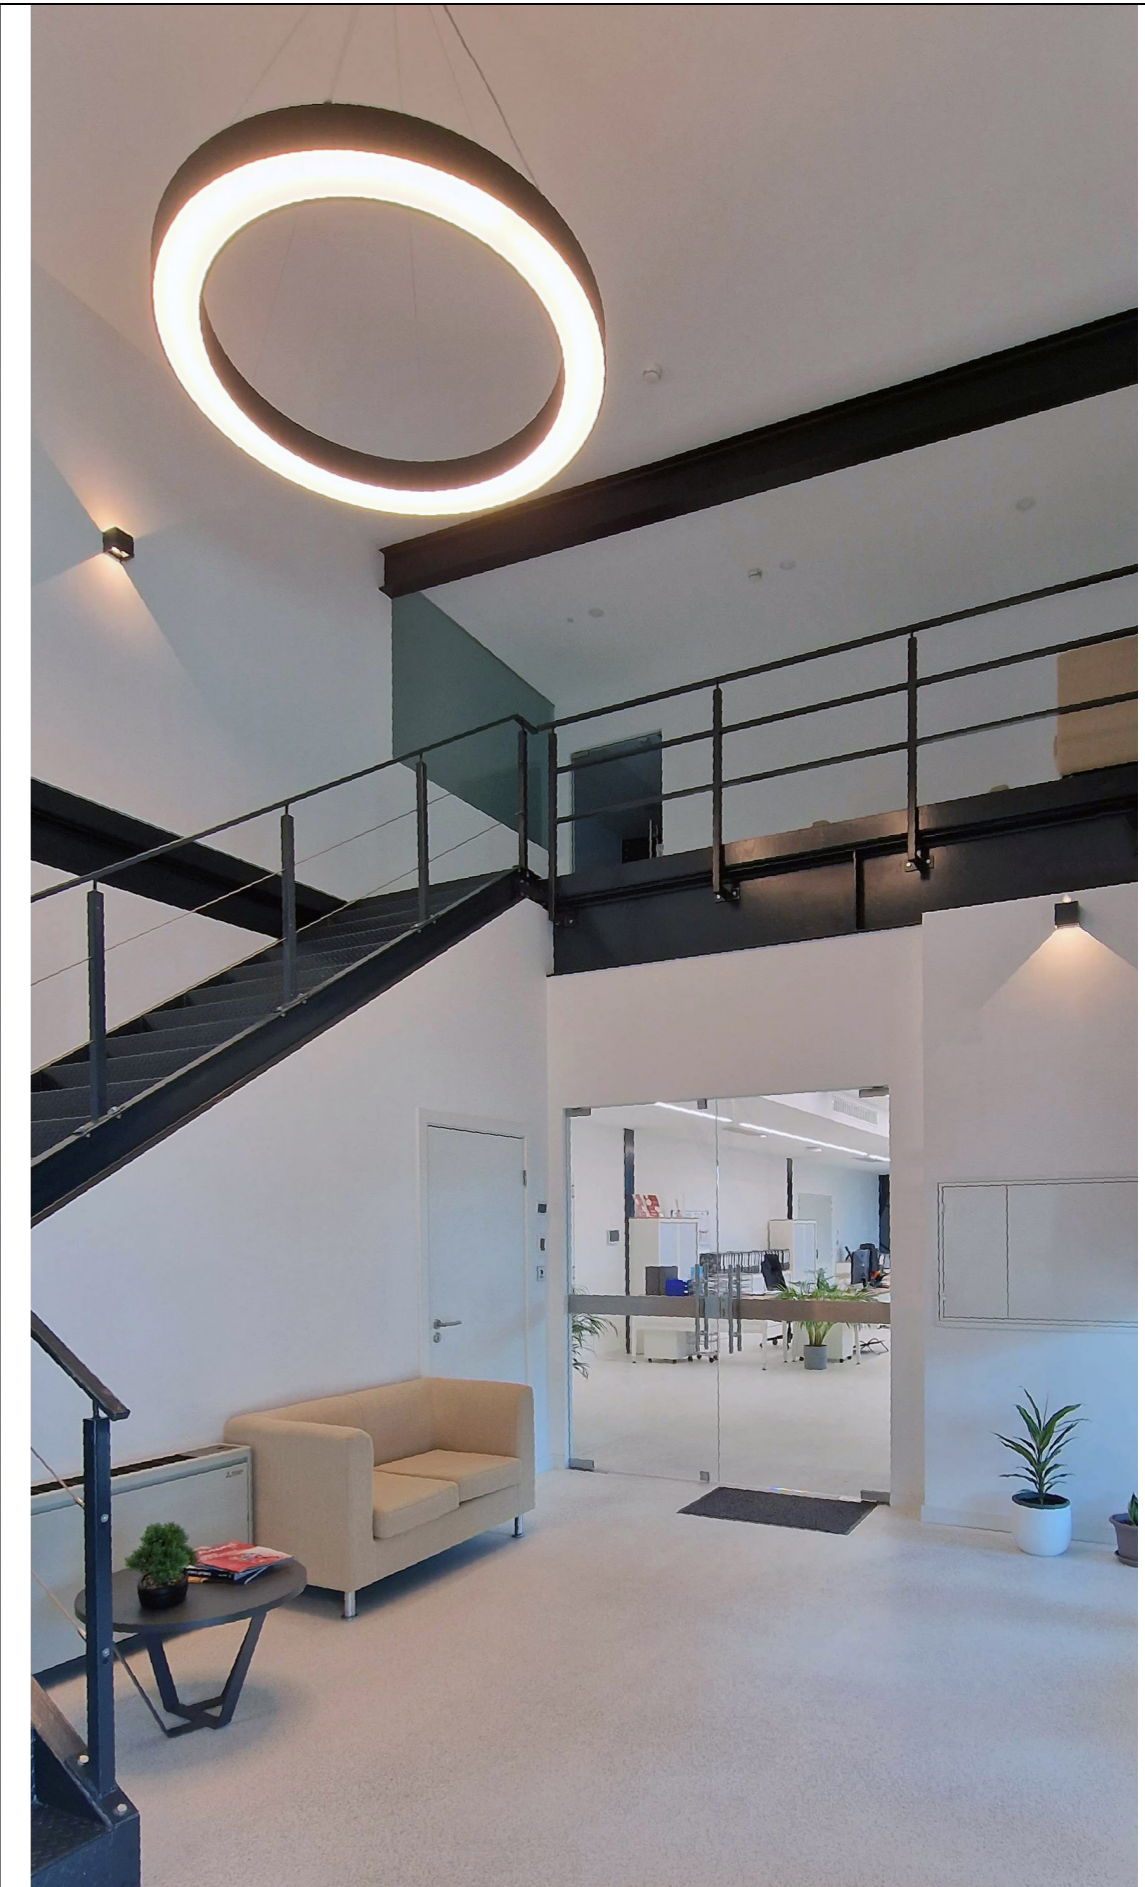

PROYECTOS BEGOLUX

AGRESTELUZ OFICINAS

Crear un espacio funcional a la vez que proporcionar un entorno agradable para los empleados de AgresteLuz fueron dos principios que guiaron el diseño de este proyecto corporativo. Con la iluminación de Begolux, el proyecto final se caracteriza por ser un espacio equilibrado, donde se satisfacen las necesidades físicas y emocionales de los empleados.

Compuesto por varias secciones, la planificación de la iluminación para el espacio de oficinas de AgresteLuz se centró en las necesidades y propósitos de cada área, tanto para la relajación como para el trabajo, buscando así comprender el mejor tipo de iluminación para el área específica.