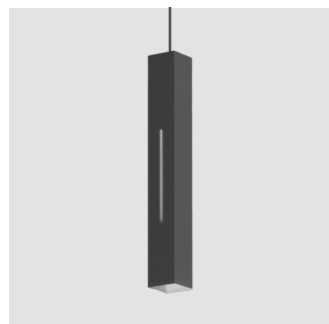

Tore
Ø 90 mm
Longitud: 110 mm

XTore
Ø 62 mm
Longitud: 140 mm

Art Focus
Ø 41 mm
Longitud: 1790 mm

PROYECTOR MAGNETICS

ART FOCUS

TORE

ILUMINACIÓN ARQUITECTÓNICA

La colección Iluminación Arquitectónica busca resaltar los elementos arquitectónicos, añadiendo sofisticación e interés visual sin que la iluminación principal sea el centro de atención.

EMPOTRADO

PARED

ILUMINACIÓN ARQUITECTÓNICA

SUSPENSIÓN

Lyca Fissure Suspended

Anchura: 80 mm
Profundidad: 80 mm

Loop Suspended

Altura: 177 mm
Ø 230