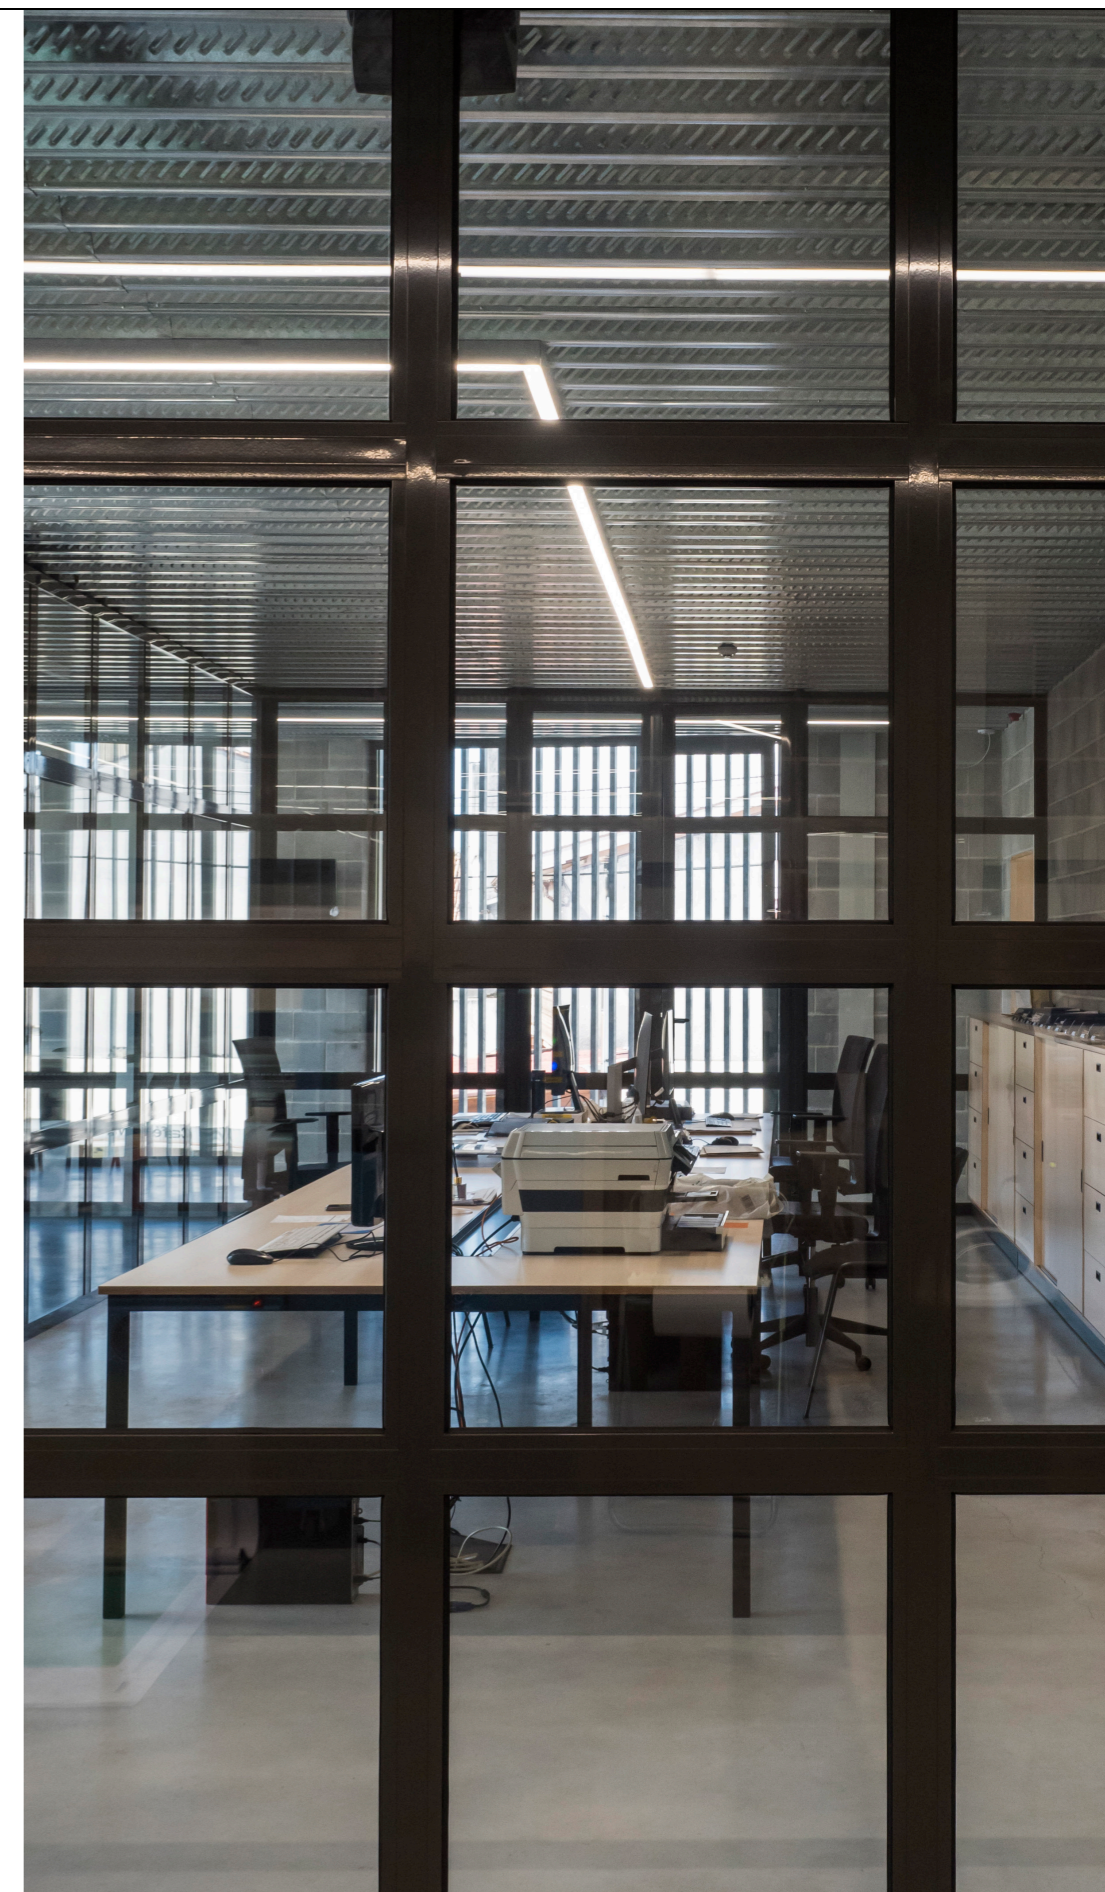

PROYECTOS BEGOLUX

ARTOMCOR

Se desarrolló un edificio de concepto industrial que cumplía los diversos requisitos funcionales, como la luz y una temperatura interior constante.

La luz era una parte esencial de este proyecto. Era imprescindible mostrar el color real de los materiales que allí se trabajaban, con una luz continua y constante, sin grandes variaciones a lo largo del día, sin proyectar sombras sobre el trabajo que allí se realizaba y con una temperatura lumínica cercana a la luz natural.

Las luminarias Begolux permitieron trazar un recorrido de luz por todo el edificio, con un lenguaje sencillo y minimalista que se integra perfectamente en las opciones arquitectónicas, creando en determinados puntos una armonía entre su luz y la proyectada desde el exterior, con juegos que aportan belleza al espacio.

Archivo del Proyecto

Arquitectura | Anabela Vanzeler Colaço
Ingeniería y Especialidades | Francisco Gomes, Adalberto Machado, Hélder Pereira - nZEBuildings Solutions, Lda
Fotografía | Pedro Vanzeler Colaço