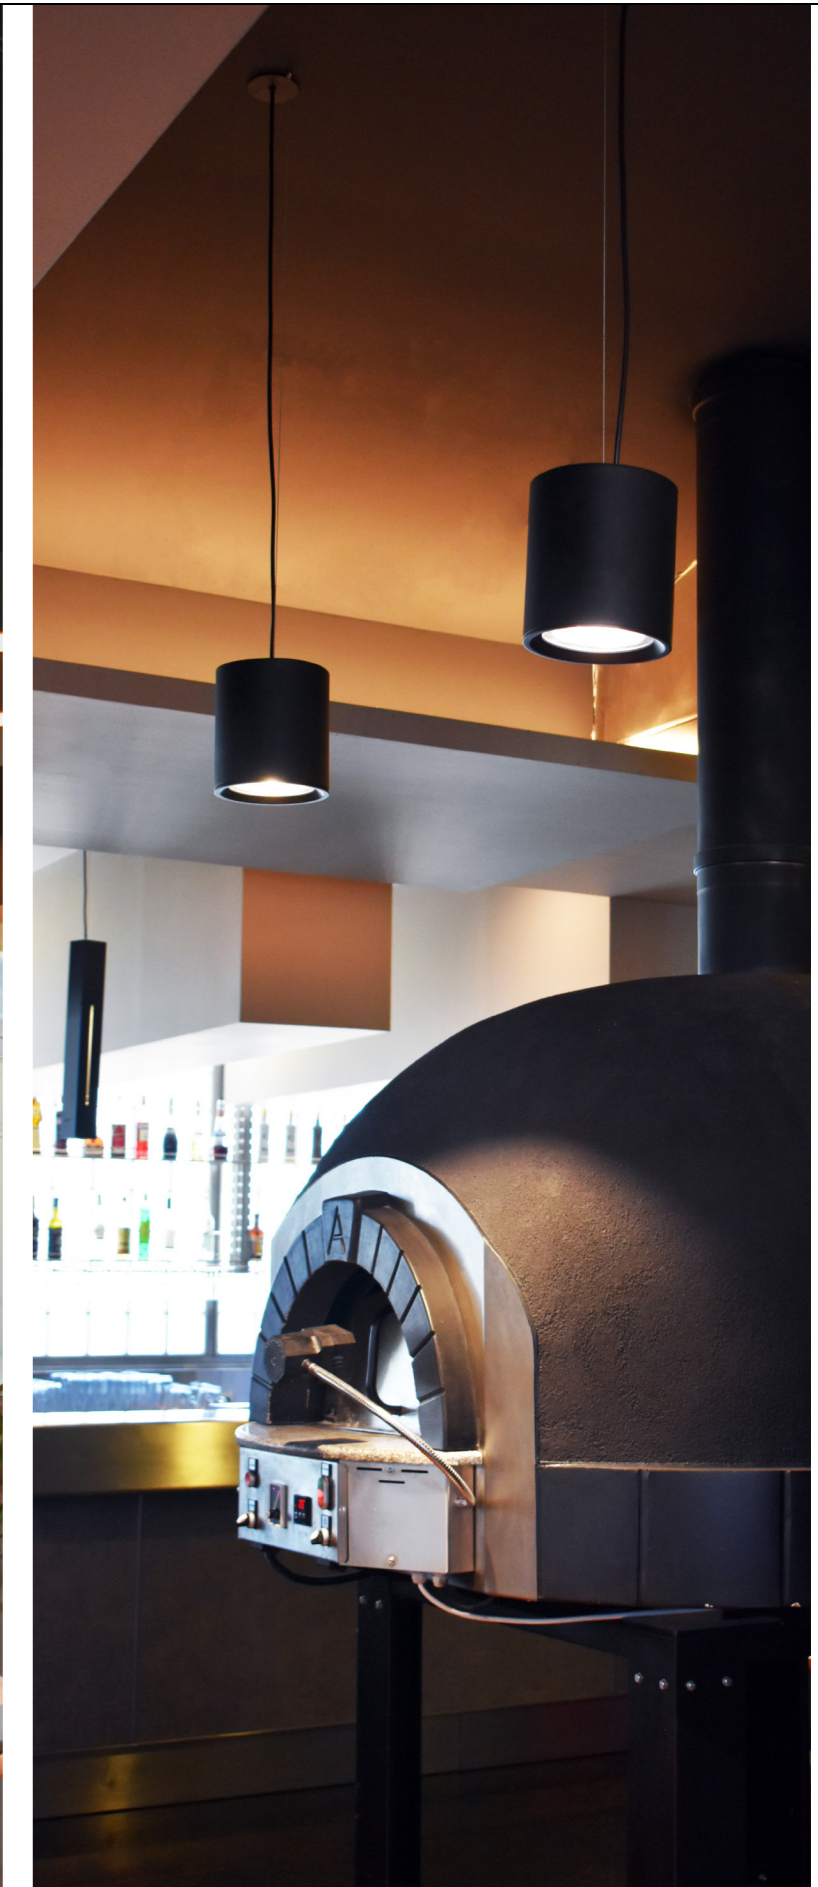

PROYECTOS BEGOLUX

SCALA CAFFE

Situado junto a la playa, Scalla Caffè es un proyecto de restaurante de Begolux.

Este proyecto buscaba resaltar la sencillez y atemporalidad de las luminarias, dotando al espacio de un ambiente sofisticado y acogedor.

La amplitud del espacio permitió combinar varias luminarias, todas diferentes entre sí, pero todas alineadas para crear un armonioso juego de luces con personalidad.