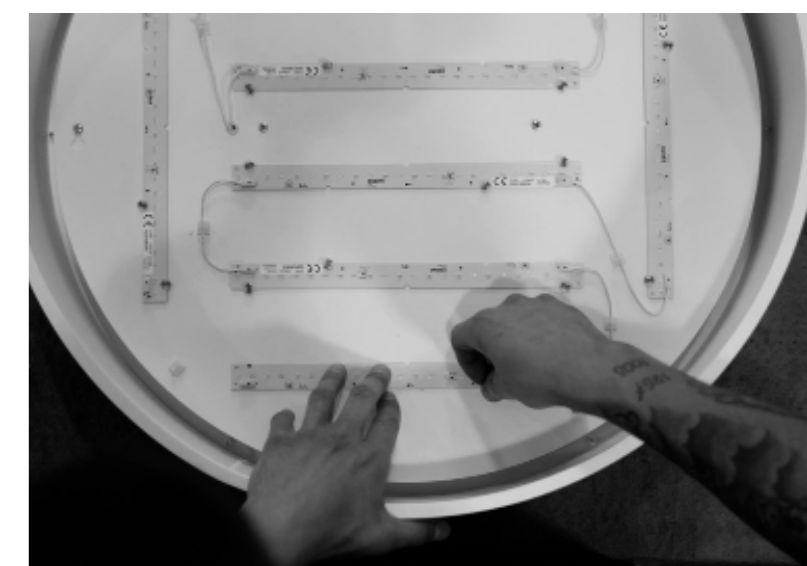

ACTIVIDADES PRINCIPALES

Begolux tiene su core business esMesacido en la fabricación de luminarias para proyectos de iluminación interior y exterior.

En un mercado cada vez más exigente, Begolux se destaca por su producción nacional, desde la idealización de la luminaria hasta el producto final, garantizando una ventaja competitiva de costo reducido, sin descuidar la calidad y la excelencia de la pieza.

Con un corto plazo de entrega, la empresa garantiza eficiencia y rapidez en la tramitación del pedido.