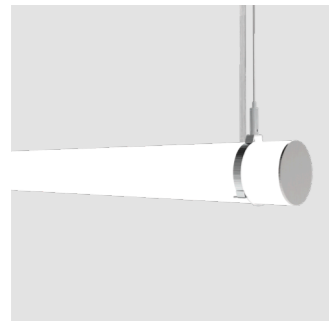

Available Applications
Suspensión
Superficie
Pared

Difusor de
Policarbonato Opalino
Ø60 mm