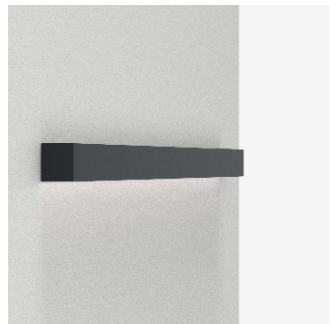

**Infinity Tube Opal
Suspendida IP65**
Ø60 mm

**Infinity Tube Opal
Superficie IP65**
Ø60 mm

GAMA DE MATERIALES NATURALES

2 TIPOS DE MATERIALES

Madera

Corcho

VARIAS APLICACIONES

Suspensión