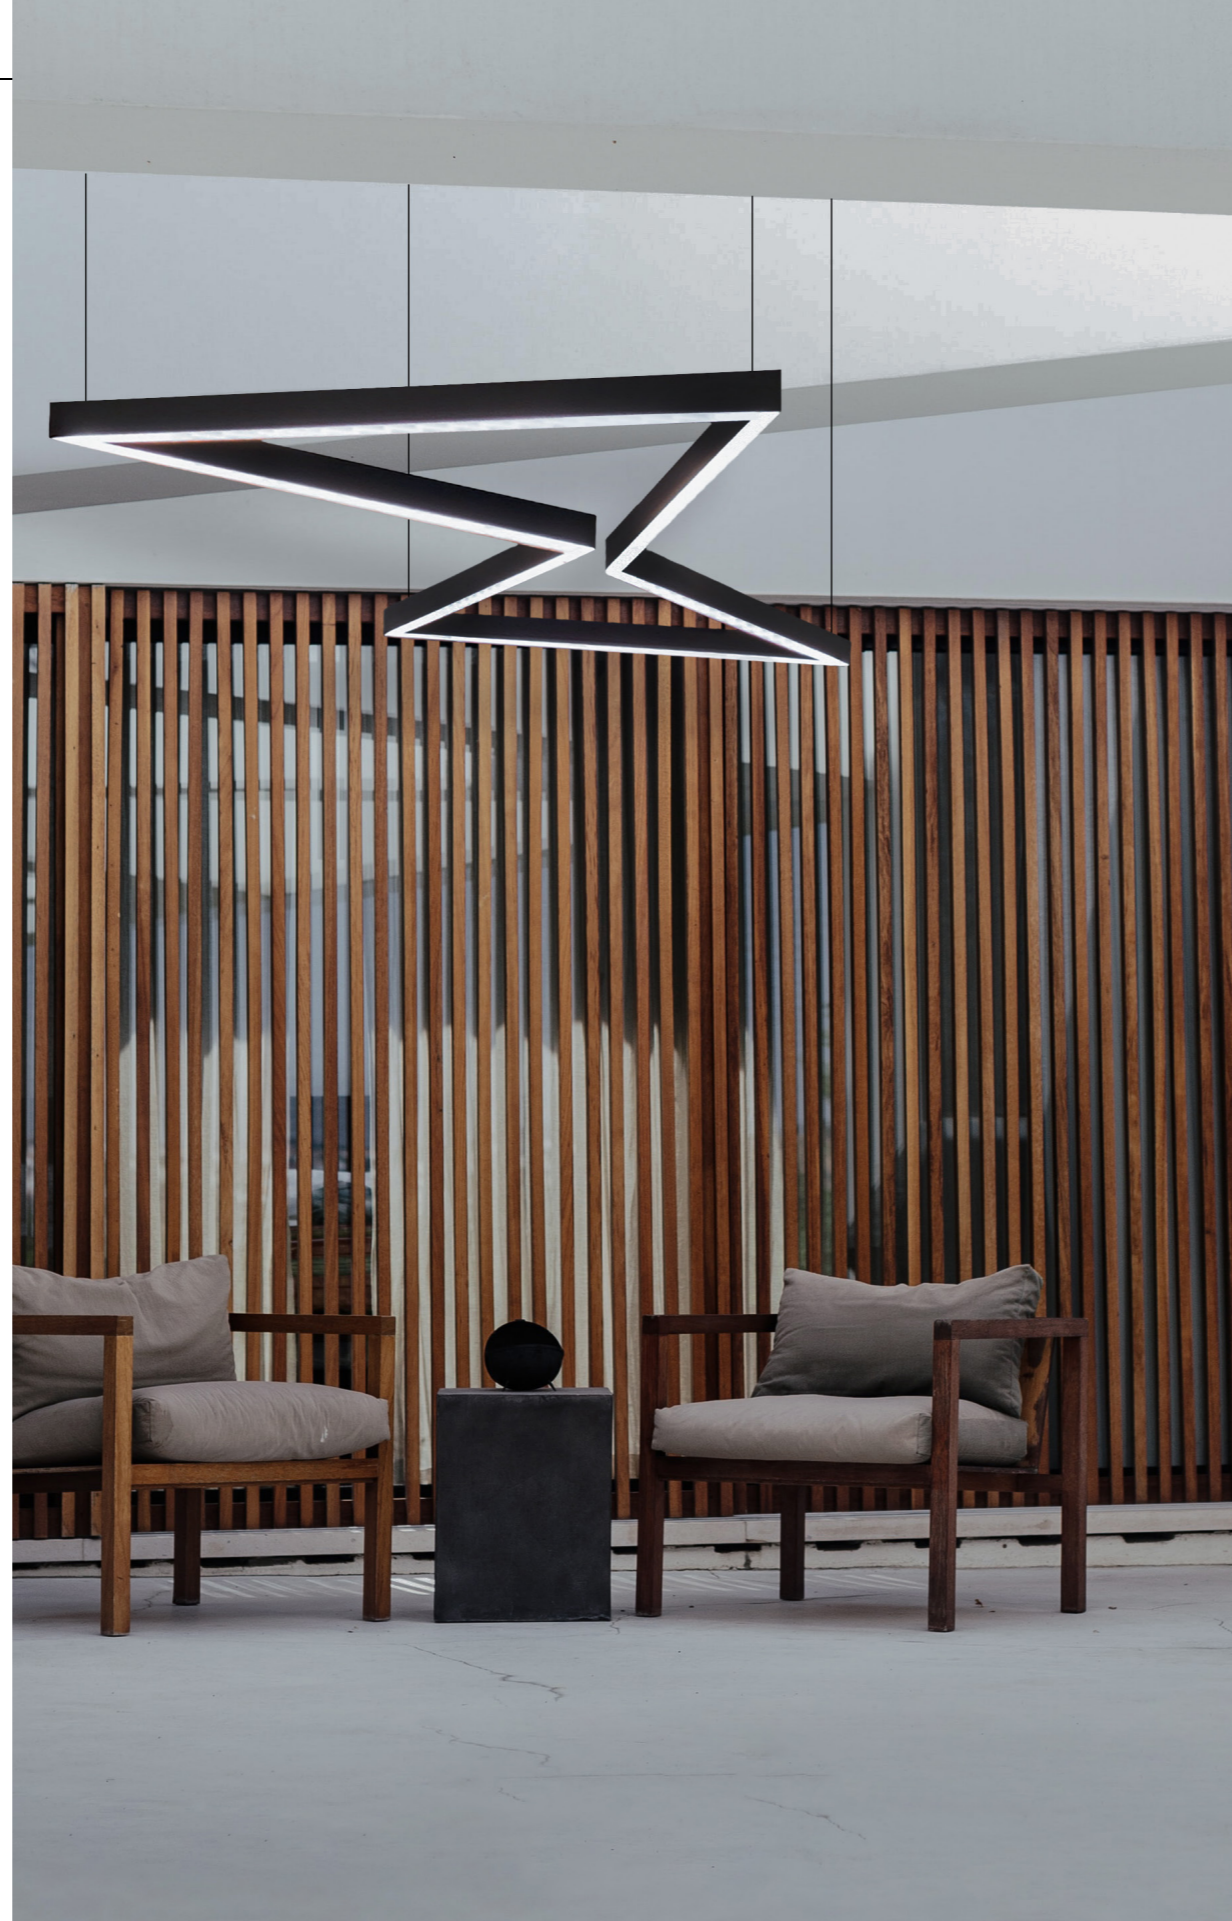

ESTRUCTURAS GEOMÉTRICAS

**Infinity X Slim Orion
Suspendida**
Longitud: 2638 mm
Altura: 68 mm

Splash Suspendida
Altura: 90 mm
Longitud: 1200 mm

Tri Ring Suspendida
Altura: 90 mm
Longitud: 1100 mm

Tri Plate Suspendida
Altura: 90 mm
Longitud: 1100 mm