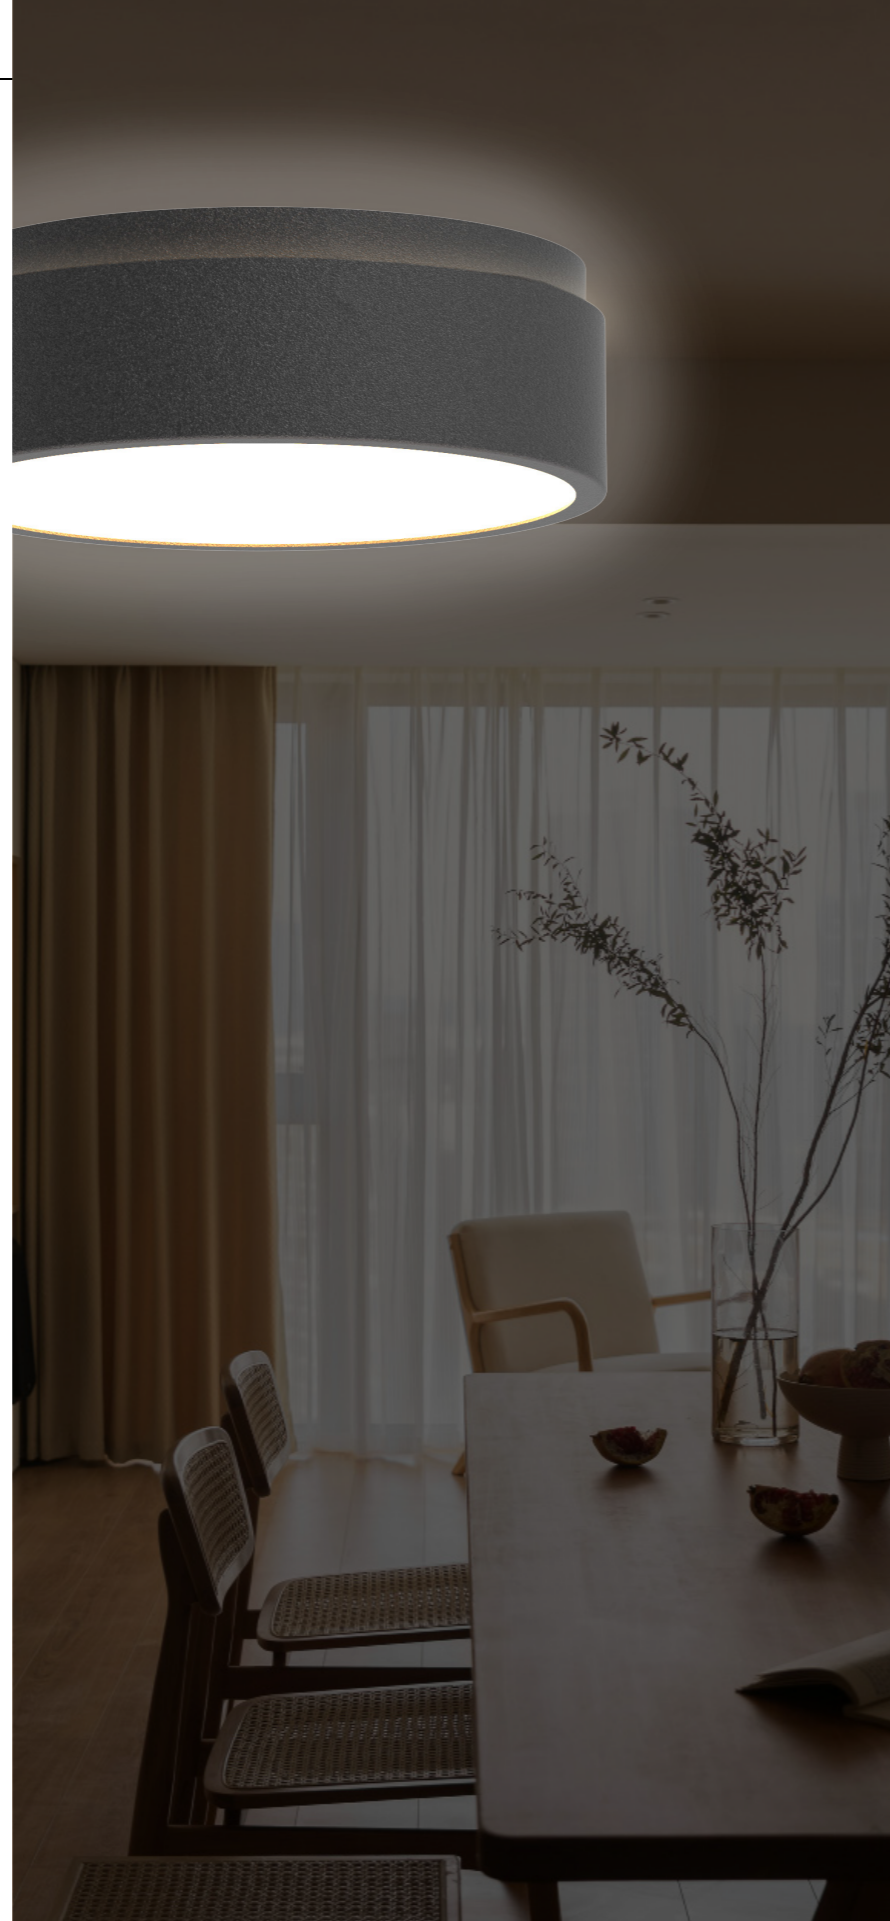

INFINITY CURVE SUSPENDIDA

SEMI CIRCULAR INLUX COOL SUSPENDIDA

GAMA CIRCULAR

NUEVA COLECCIÓN BOLERO

**Bolero Up & Down
Suspendida**
Altura: 86 mm
Ø 250 mm

Bolero Superficie
Altura: 86 mm
Ø 250 mm

Bolero Pared
Anchura: 86 mm
Ø 250 mm