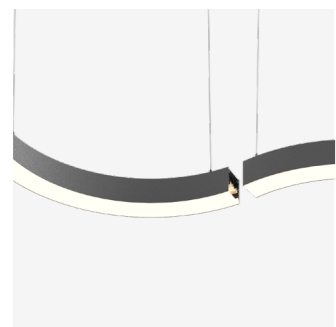

Circular Inlux Cool

Altura: 50 mm
Anchura: 30 mm
Ø 800 / 1000 / 1200 / 1500 mm

Circular Outlux Cool

Altura: 50 mm
Anchura: 30 mm
Ø 800 / 1000 / 1200 / 1500 mm

**CIRCULAR 90 HOLE
SUSPENDIDA**

**CIRCULAR RING 90 SLIM
SUSPENDIDA**

**CIRCULAR INLUX COOL &
CIRCULAR OUTLUX COOL SUSPENDIDA**

GAMA CIRCULAR

PLATE

Circular Plate

Altura: 120 mm
Ø 400 / 600 / 900 / 1200 mm

Circular Plate 90

Altura: 90 mm
Ø 400 / 600 / 900 / 1200 mm

Circular Plate 90 Dot

Altura: 90 mm
Ø 400 / 600 mm

CIRCULAR PLATE SUPERFICIE

CIRCULAR PLATE 90 SUSPENDIDA

CIRCULAR PLATE 90 DOT SUSPENDIDA

GAMA CIRCULAR

IRREGULAR

Infinity Curve
Altura: 75 mm
Anchura: 65 mm

Semi Circular Inlux Cool
Altura: 50 mm
Anchura: 30 mm

INFINITY CURVE SUSPENDIDA

SEMI CIRCULAR INLUX COOL SUSPENDIDA

GAMA CIRCULAR

NUEVA COLECCIÓN BOLERO

**Bolero Up & Down
Suspendida**
Altura: 86 mm
Ø 250 mm

Bolero Superficie
Altura: 86 mm
Ø 250 mm

Bolero Pared
Anchura: 86 mm
Ø 250 mm