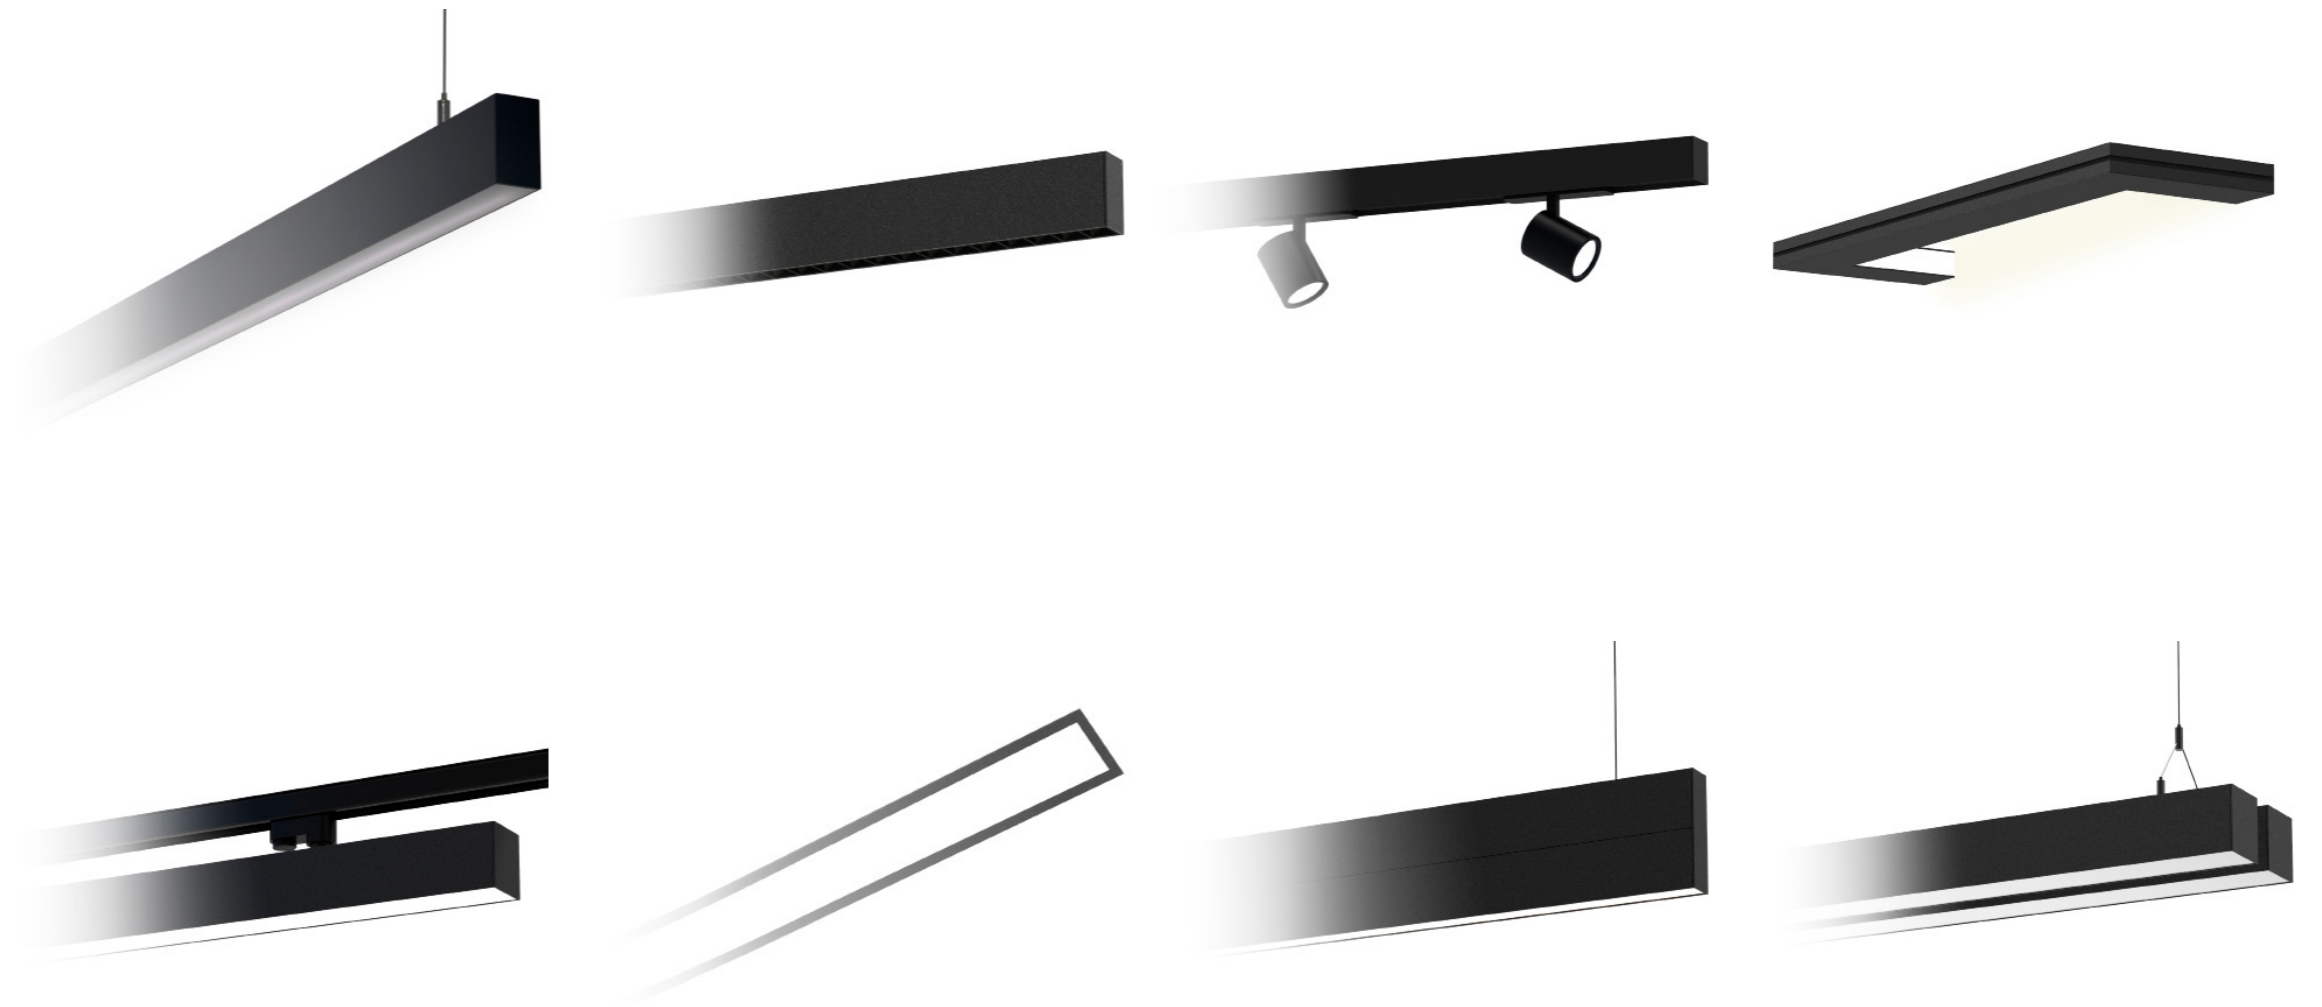

GAMA DE PRODUCTOS

El diseño de iluminación arquitectónica exige diferentes posibilidades a la hora de incorporar la luz perfecta en cada proyecto.

Las colecciones disponibles fueron desarrolladas para poder adaptarse, permitiendo una alta personalización para cada proyecto.

Cada gama se compone de productos con varias aplicaciones posibles, para garantizarle el diseño que necesita y poder combinarlos.