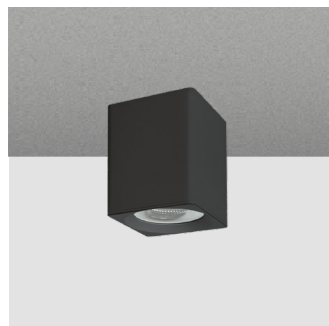

EMPOTRADO

PARED

ILUMINACIÓN ARQUITECTÓNICA

SUSPENSIÓN

Lyca Fissure Suspended

Anchura: 80 mm
Profundidad: 80 mm

Loop Suspended

Altura: 177 mm
Ø 230

Tetrad Suspended

Altura: 90 mm

LYCA FISSURE SUSPENDIDA

LOOP SUSPENDIDA

TETRAD SUSPENDIDA

ILUMINACIÓN ARQUITECTÓNICA

SUPERFICIE

Giani Q Superficie