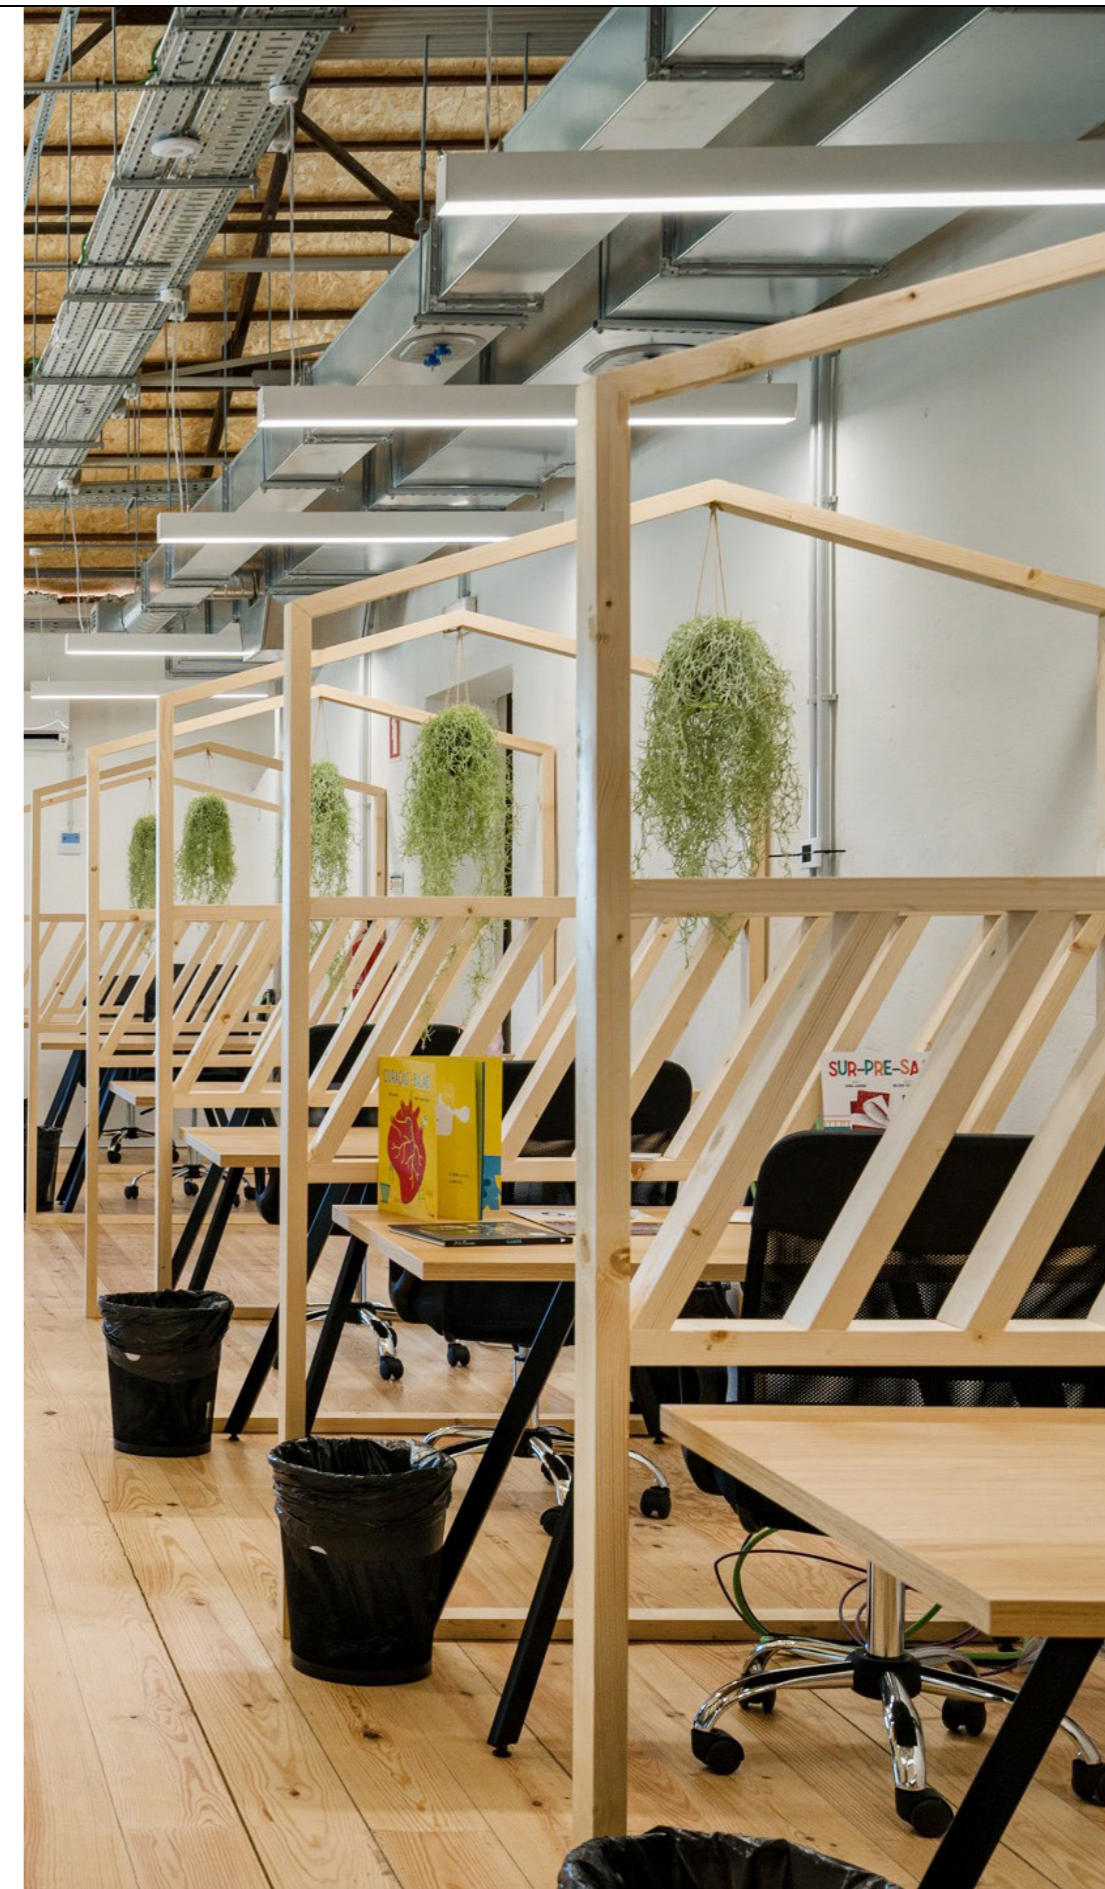

PROYECTOS BEGOLUX

STARTUP BARREIRO

StartUp Barreiro es un vivero de empresas que pretende crear una cultura emprendedora promoviendo y apoyando nuevas iniciativas.

El espacio cuenta con iluminación Begolux para satisfacer sus diferentes necesidades, manteniendo su identidad sobria.

Con diferentes áreas de trabajo, era necesario utilizar luminarias de diferentes gamas, intentando diferenciar la zona de trabajo de la de ocio. El uso de diferentes piezas de iluminación permitió ajustar las características del flujo luminoso en función de las necesidades de la zona.